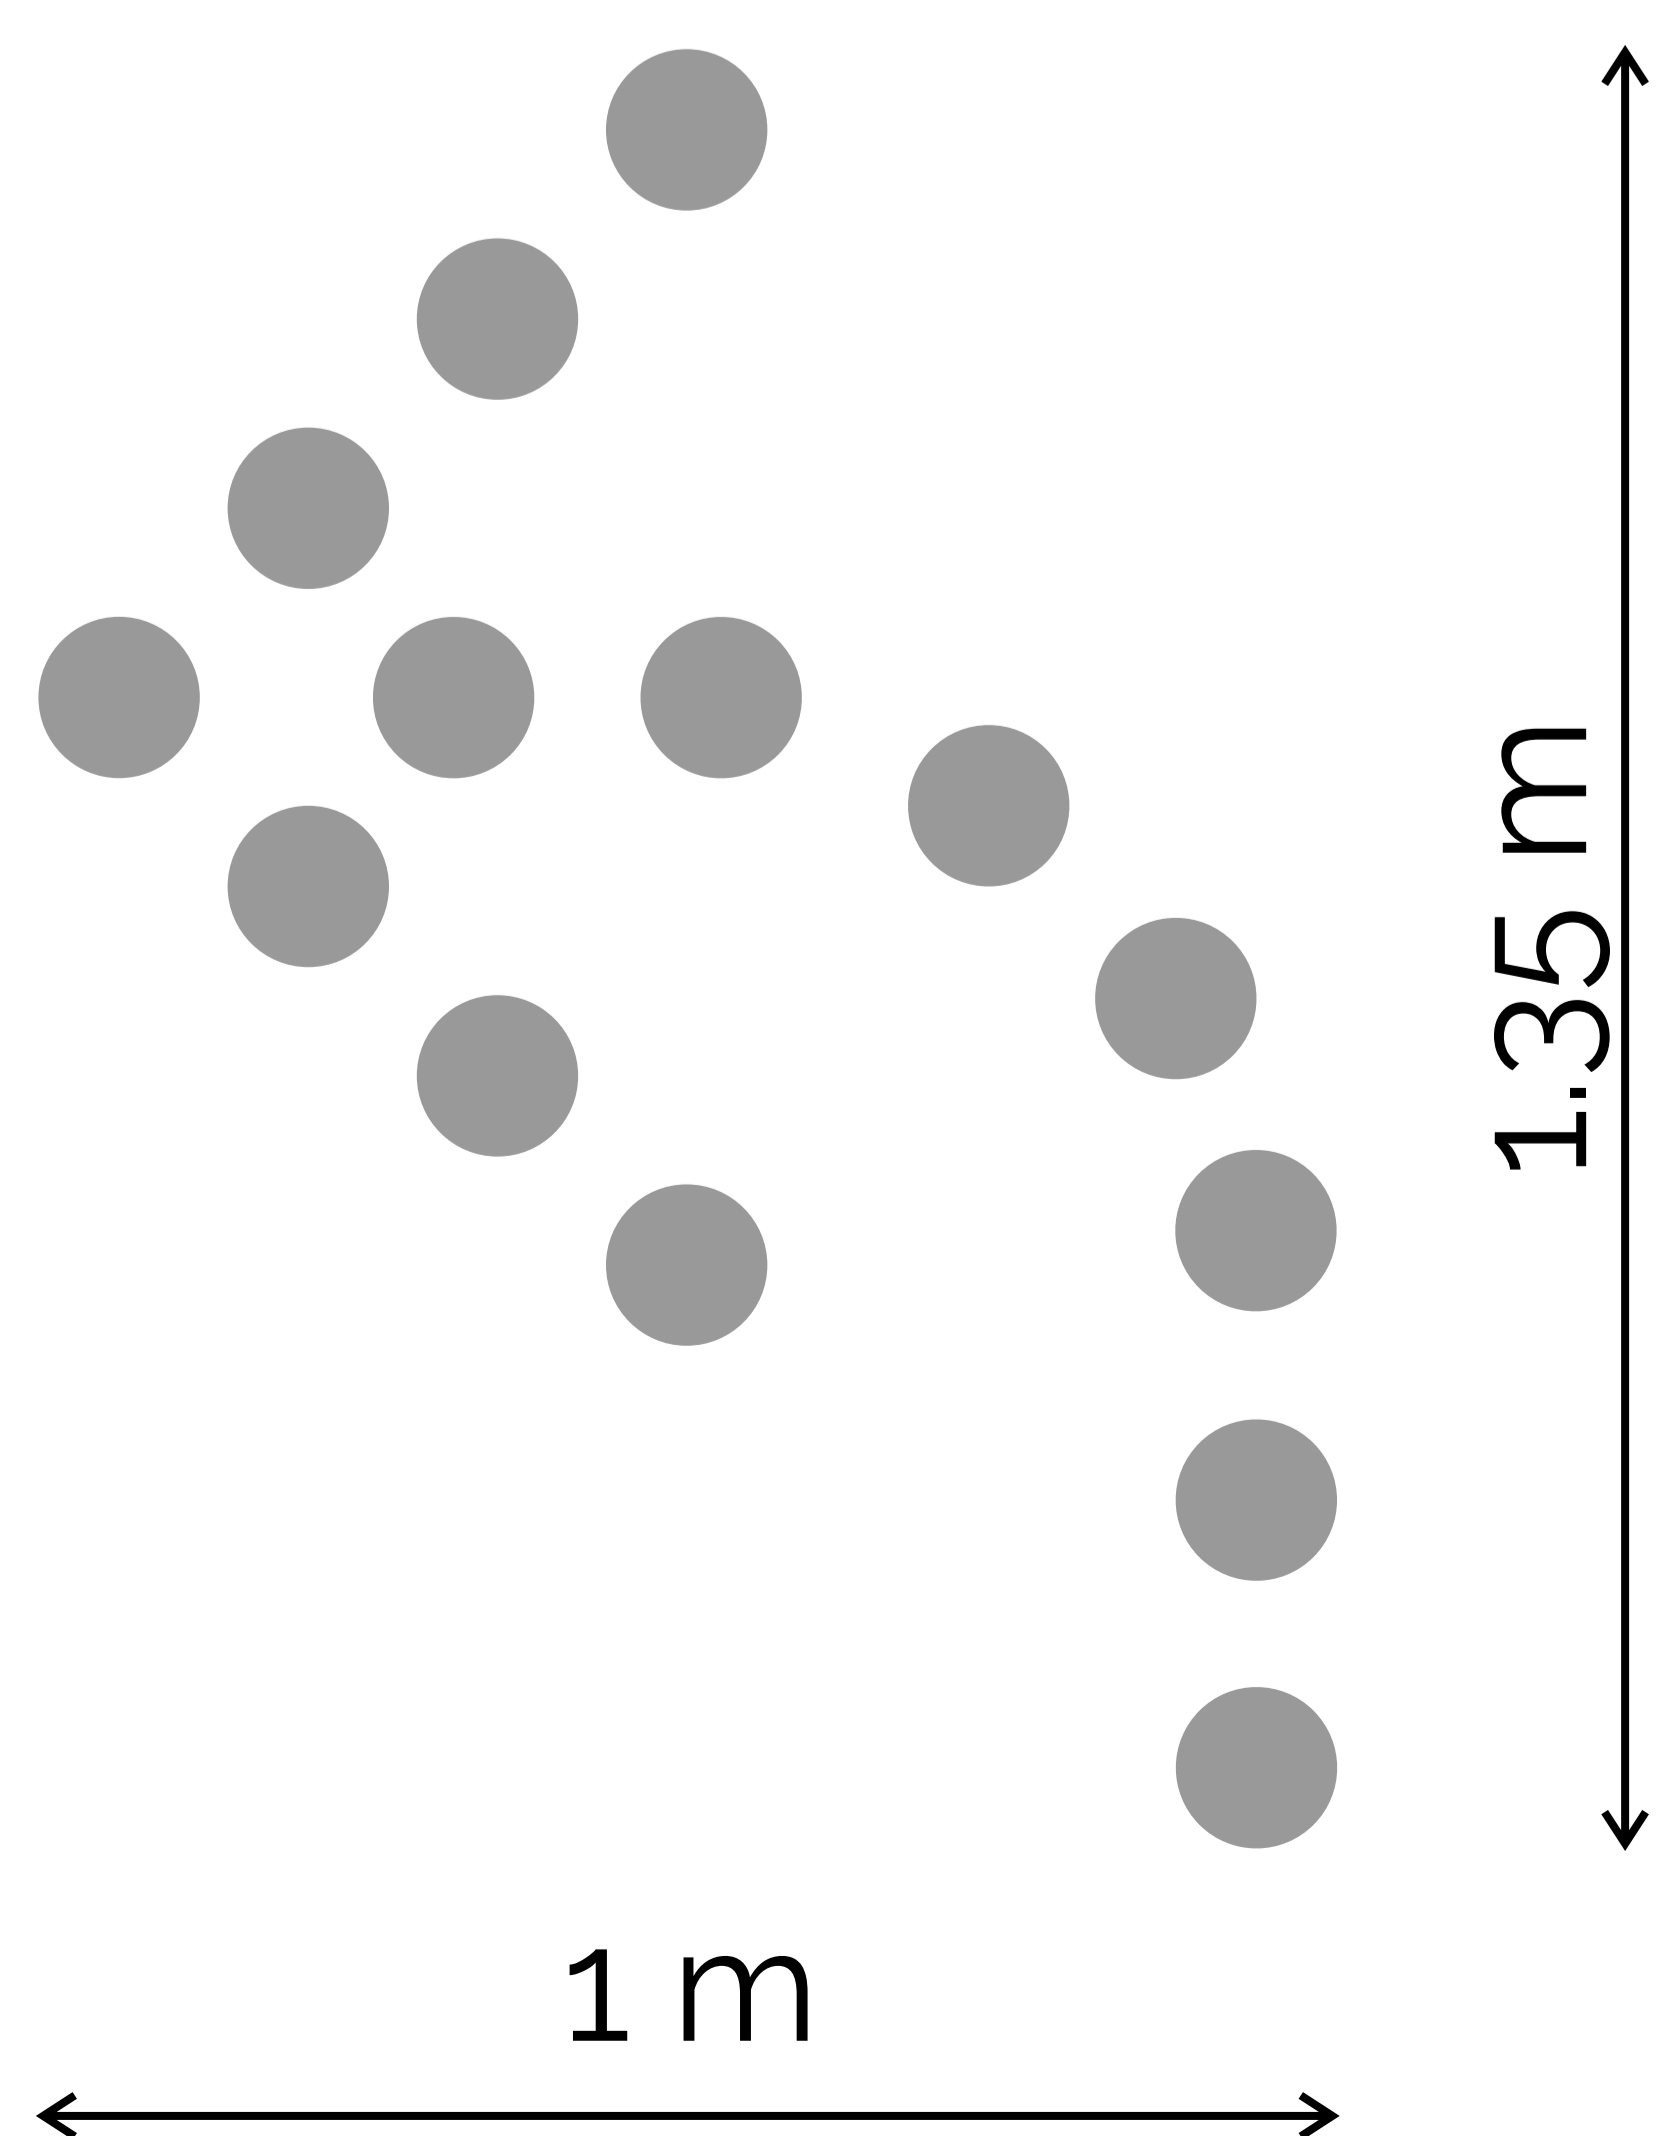

FSR.04

Giro a la Izquierda (Curvo)

14 LT-48-120

Fijaciones:
42 Fix de 10x1. 3/4 (5,2mm x 44,5 mm) | 3 por unidad
42 Tarugos Plásticos Con Tope de 8 mm | 3 por unidad