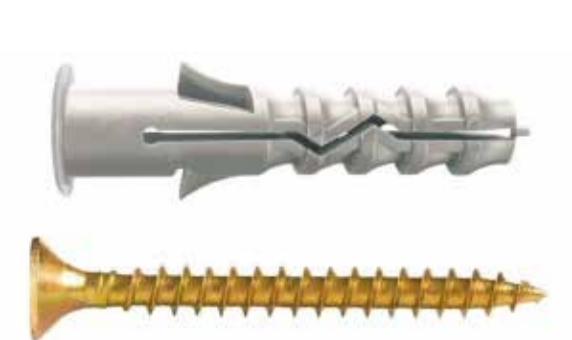

# FSR.03

Giro a la Derecha  
(90°)

15 LT-48-120

Fijaciones:  
45 Fix de 10x1. 3/4 (5,2mm x 44,5 mm) | 3 por unidad  
45 Tarugos Plásticos Con Tope de 8 mm | 3 por unidad