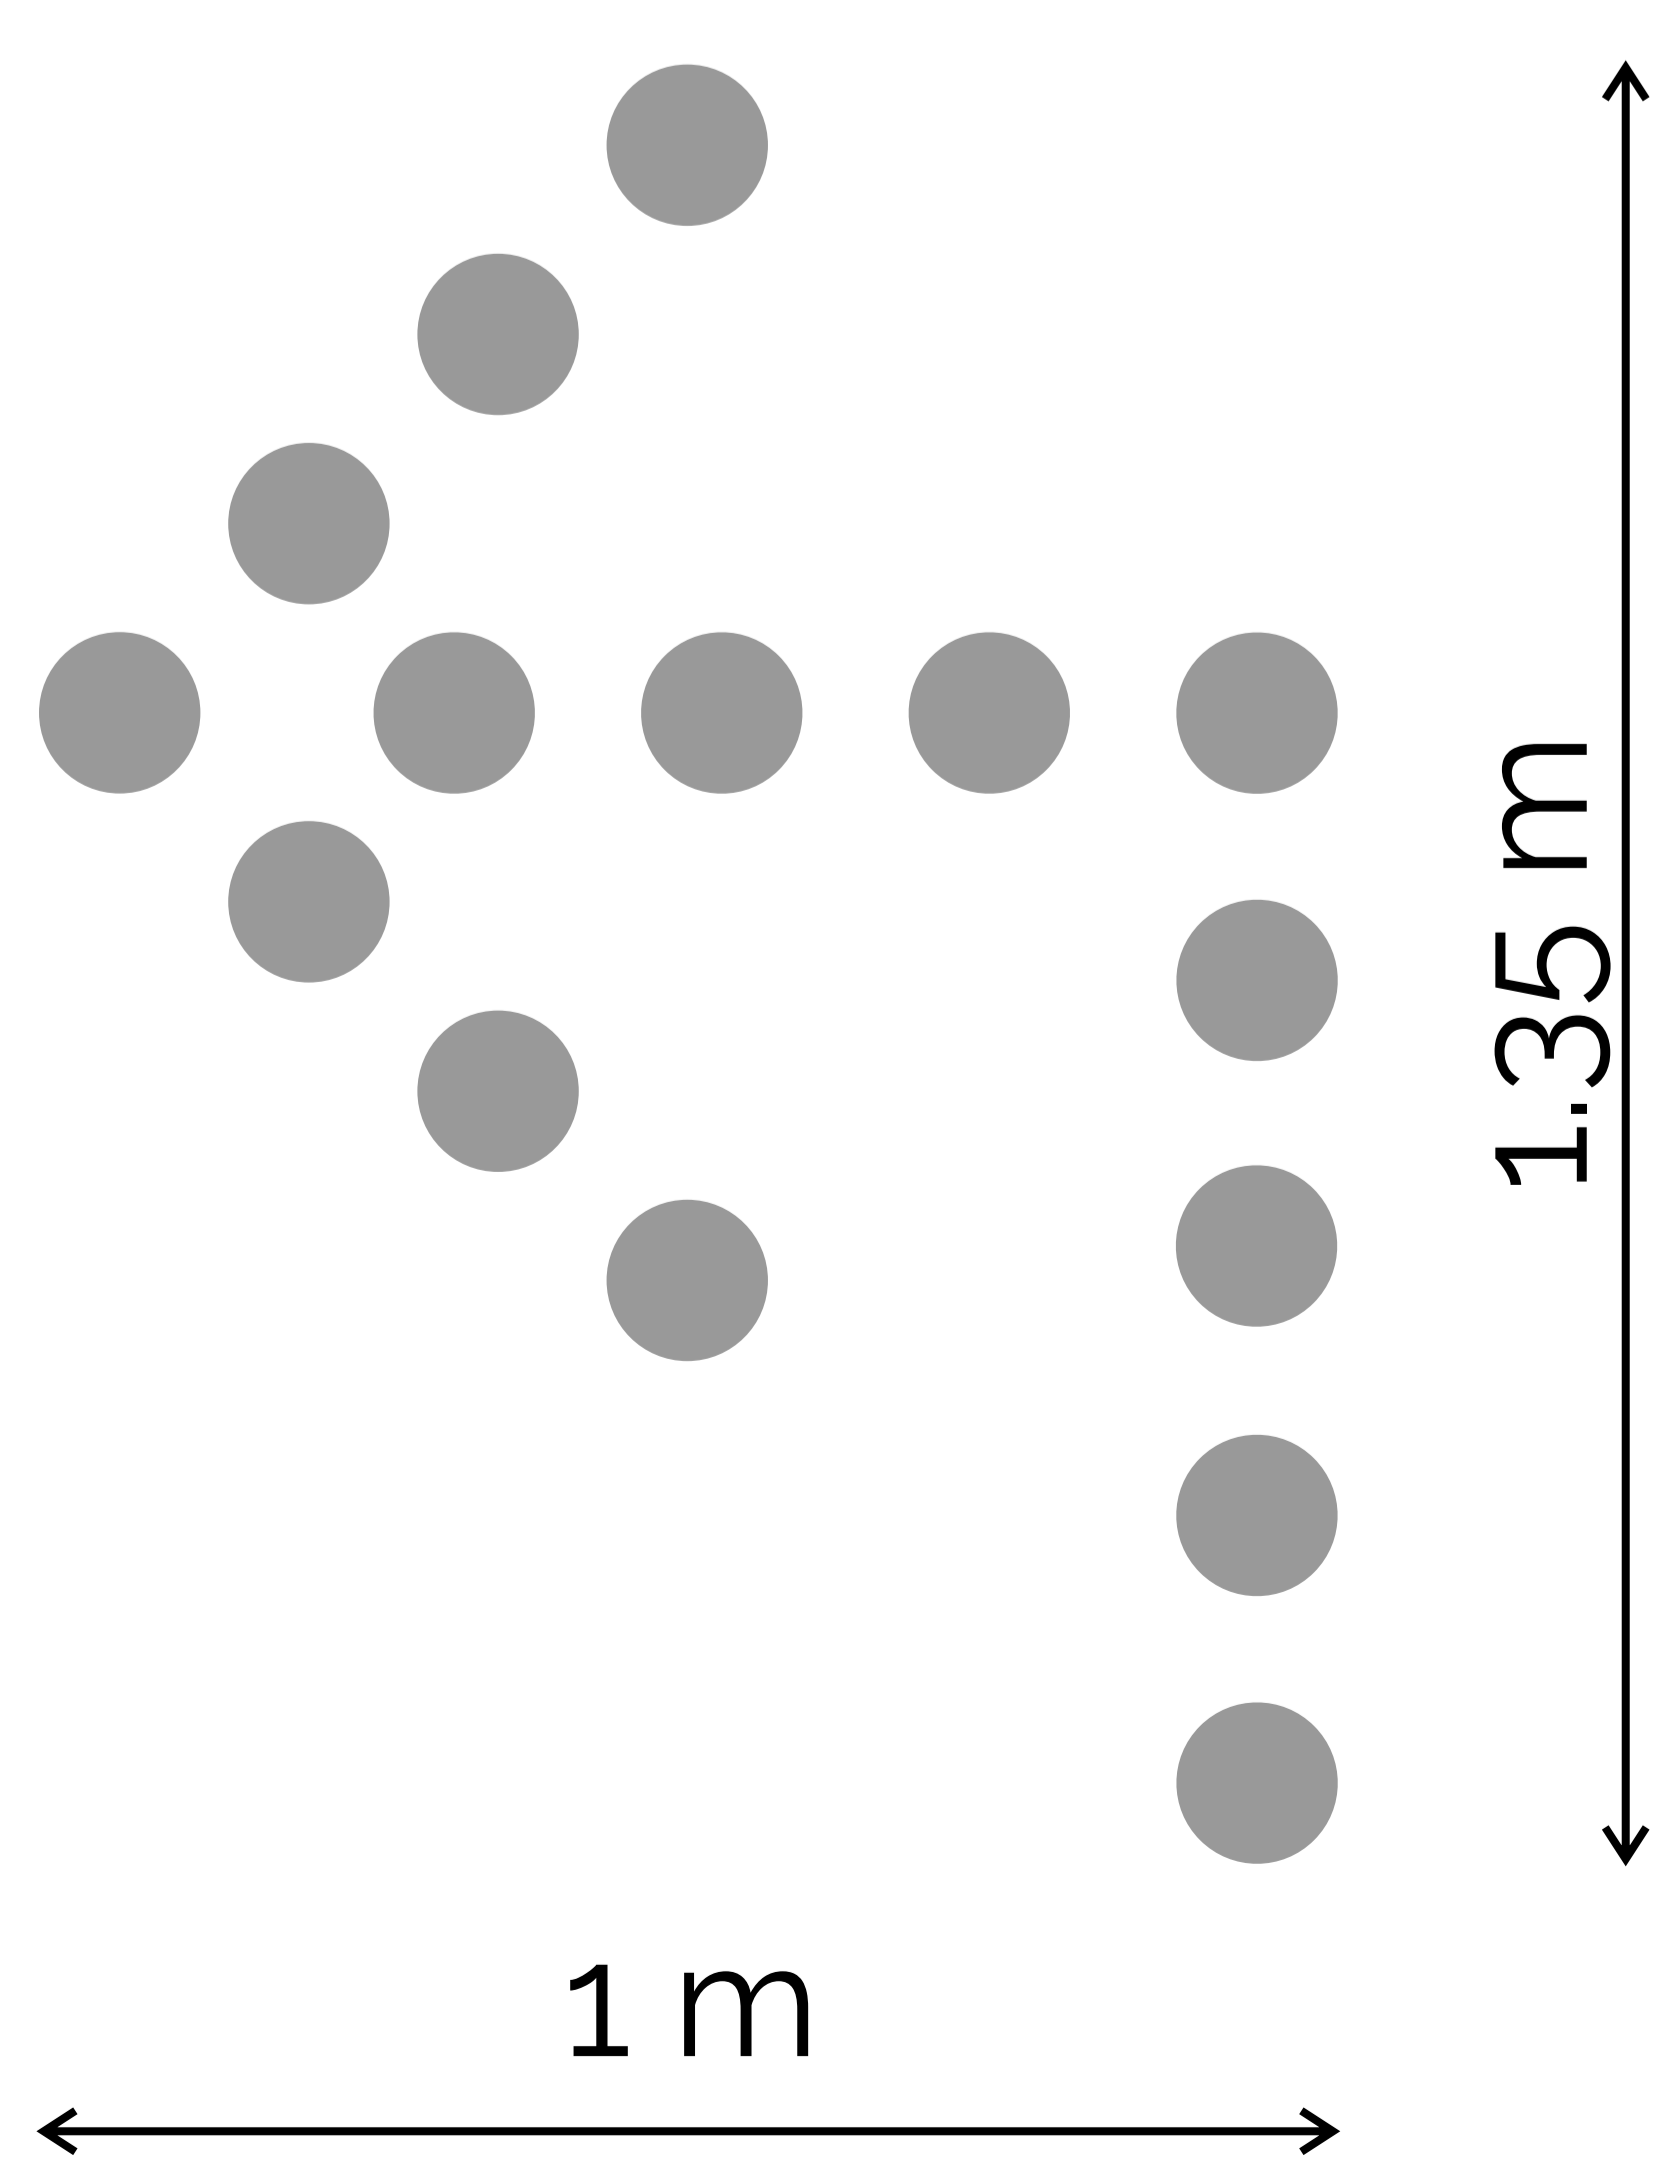

FSR.02

Giro a la Izquierda
(90°)

15 LT-48-120

Fijaciones:
45 Fix de 10x1 3/4 (5,2mm x 44,5 mm) | 3 por unidad
45 Tarugos Plásticos Con Tope de 8 mm | 3 por unidad