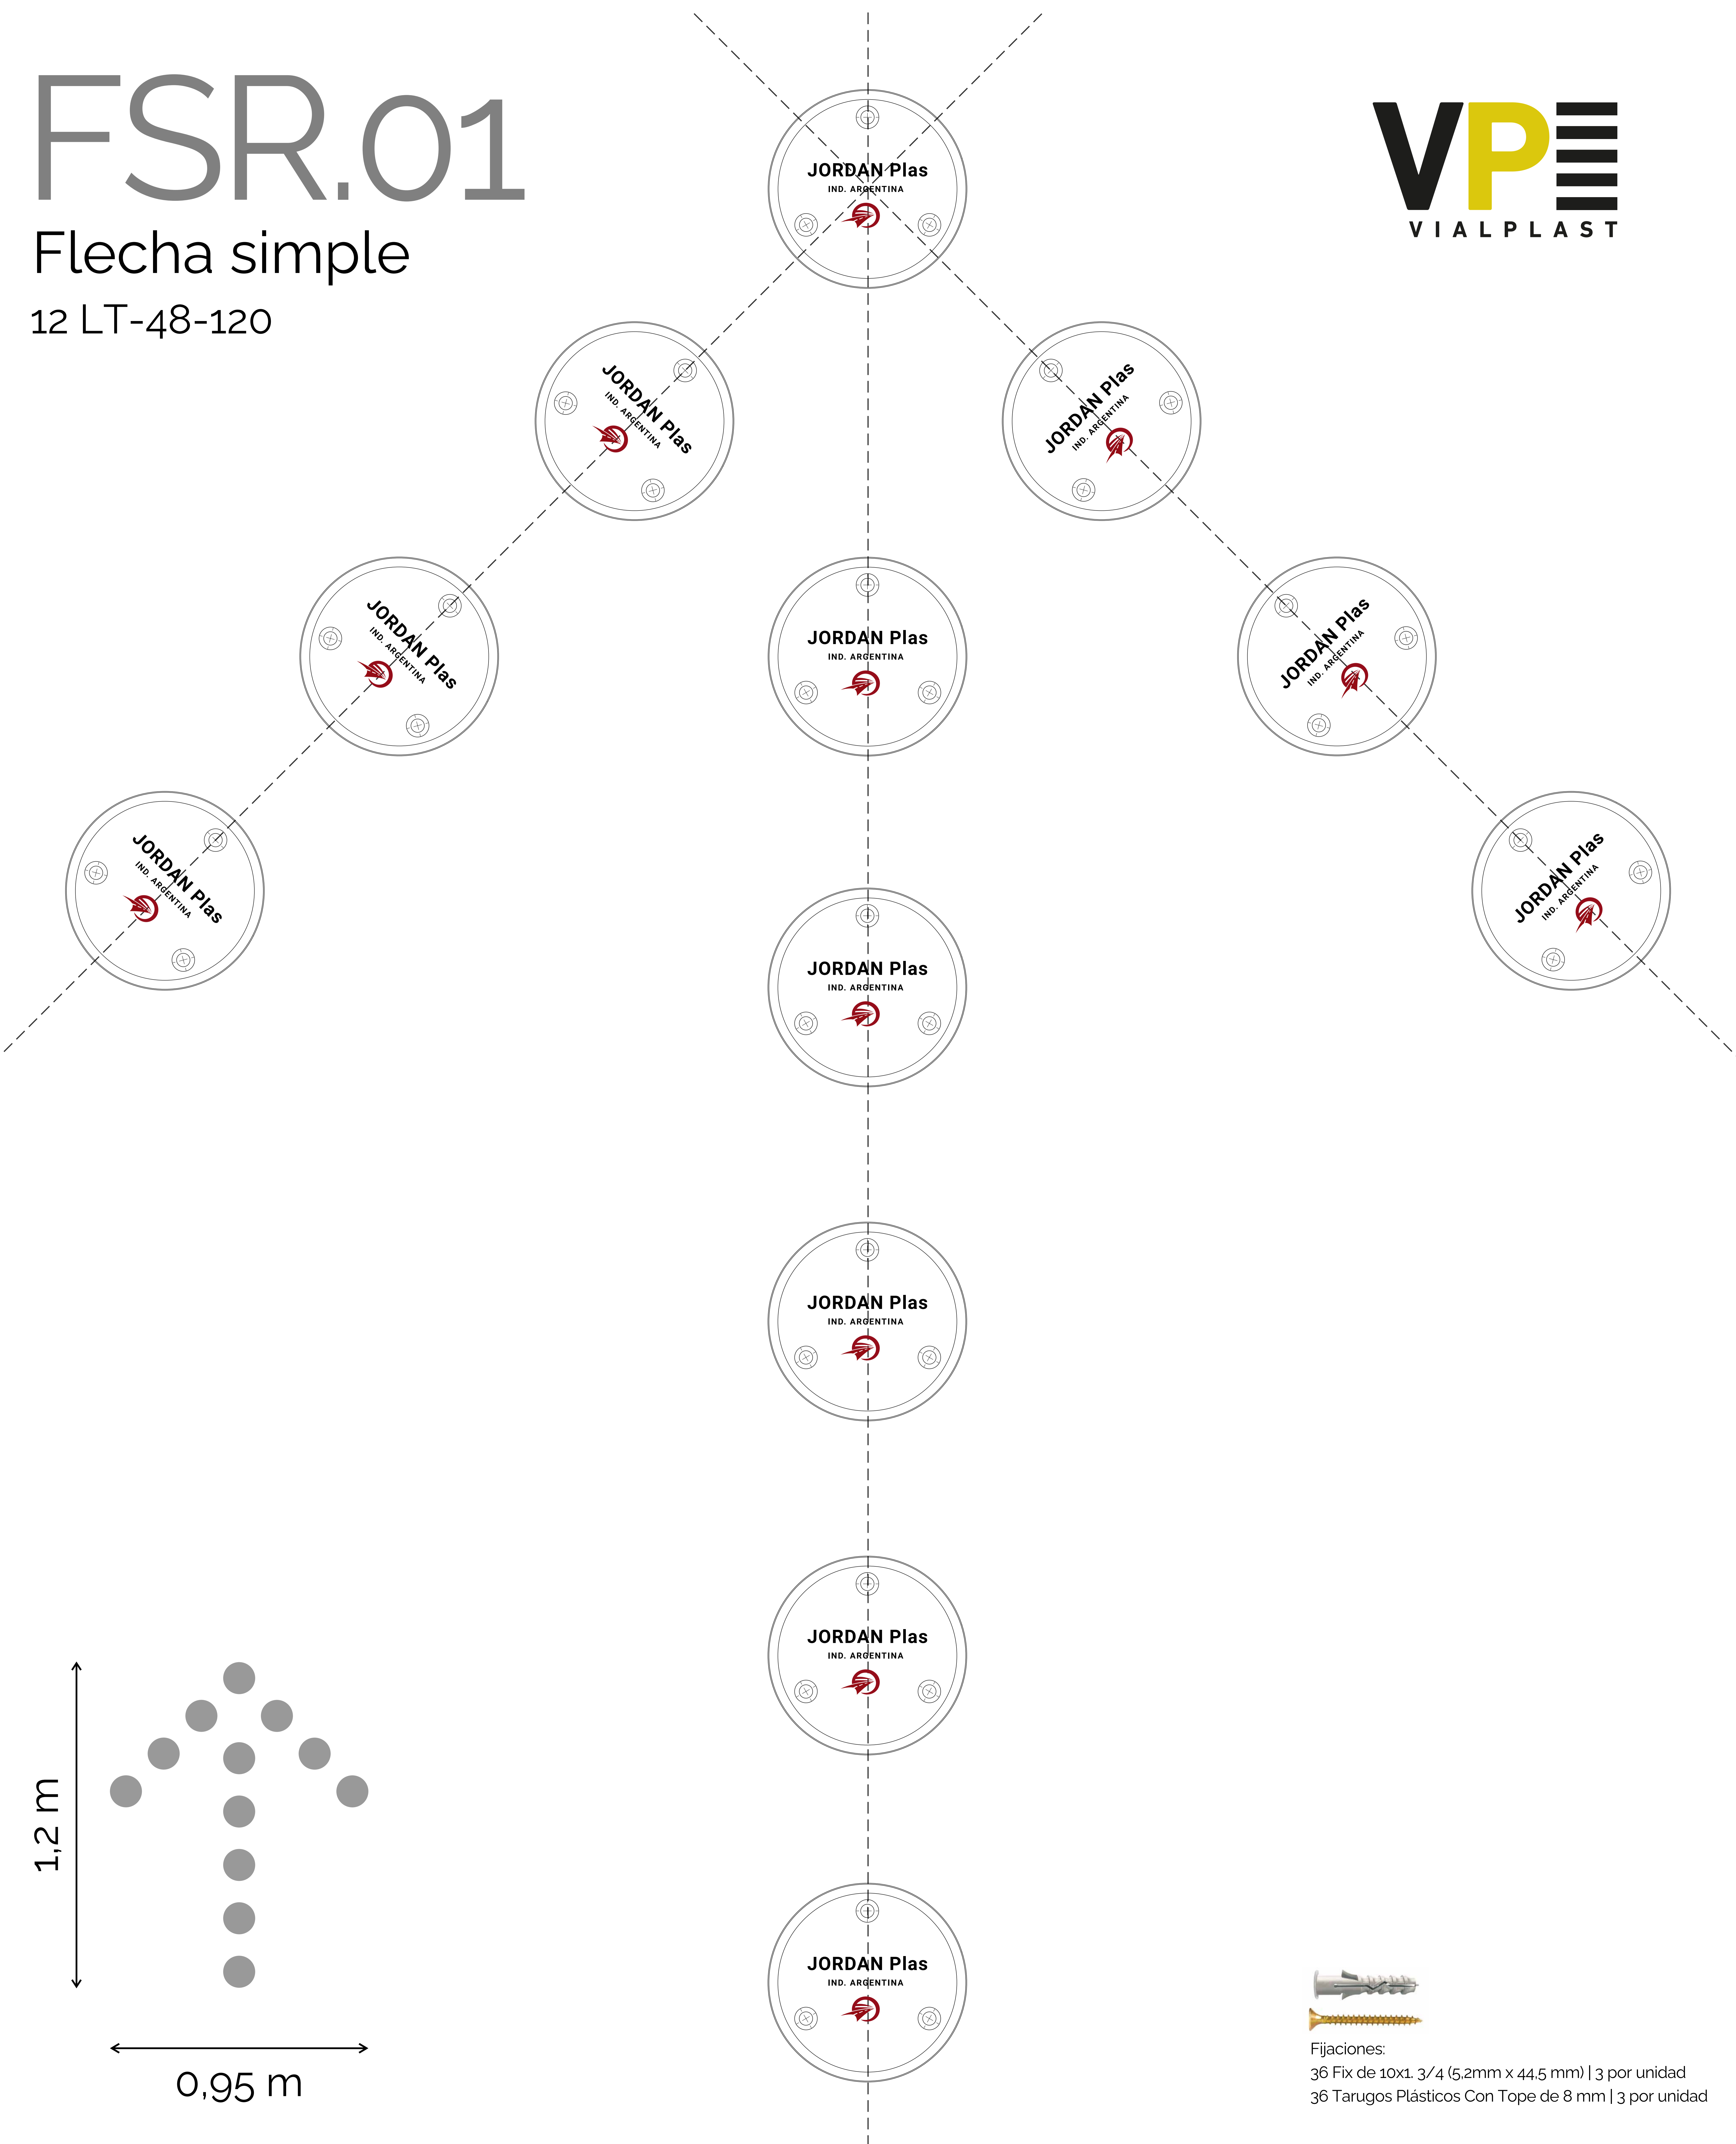

FSR.01

Flecha simple

12 LT-48-120

Fijaciones:
36 Fix de 10x1. 3/4 (5,2mm x 44,5 mm) | 3 por unidad
36 Tarugos Plásticos Con Tope de 8 mm | 3 por unidad