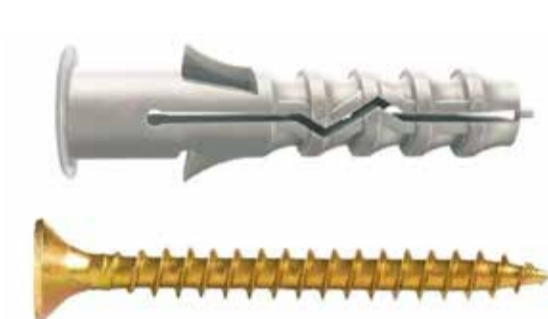

FR.07 velocidad max. 10

20 LT-48-120 Blancas
24 LT-48-120 Rojas

Fijaciones:
132 Fix de 10x1. 3/4 (5,2mm x 44,5 mm) | 3 por unidad
132 Tarugos Plásticos Con Tope de 8 mm | 3 por unidad