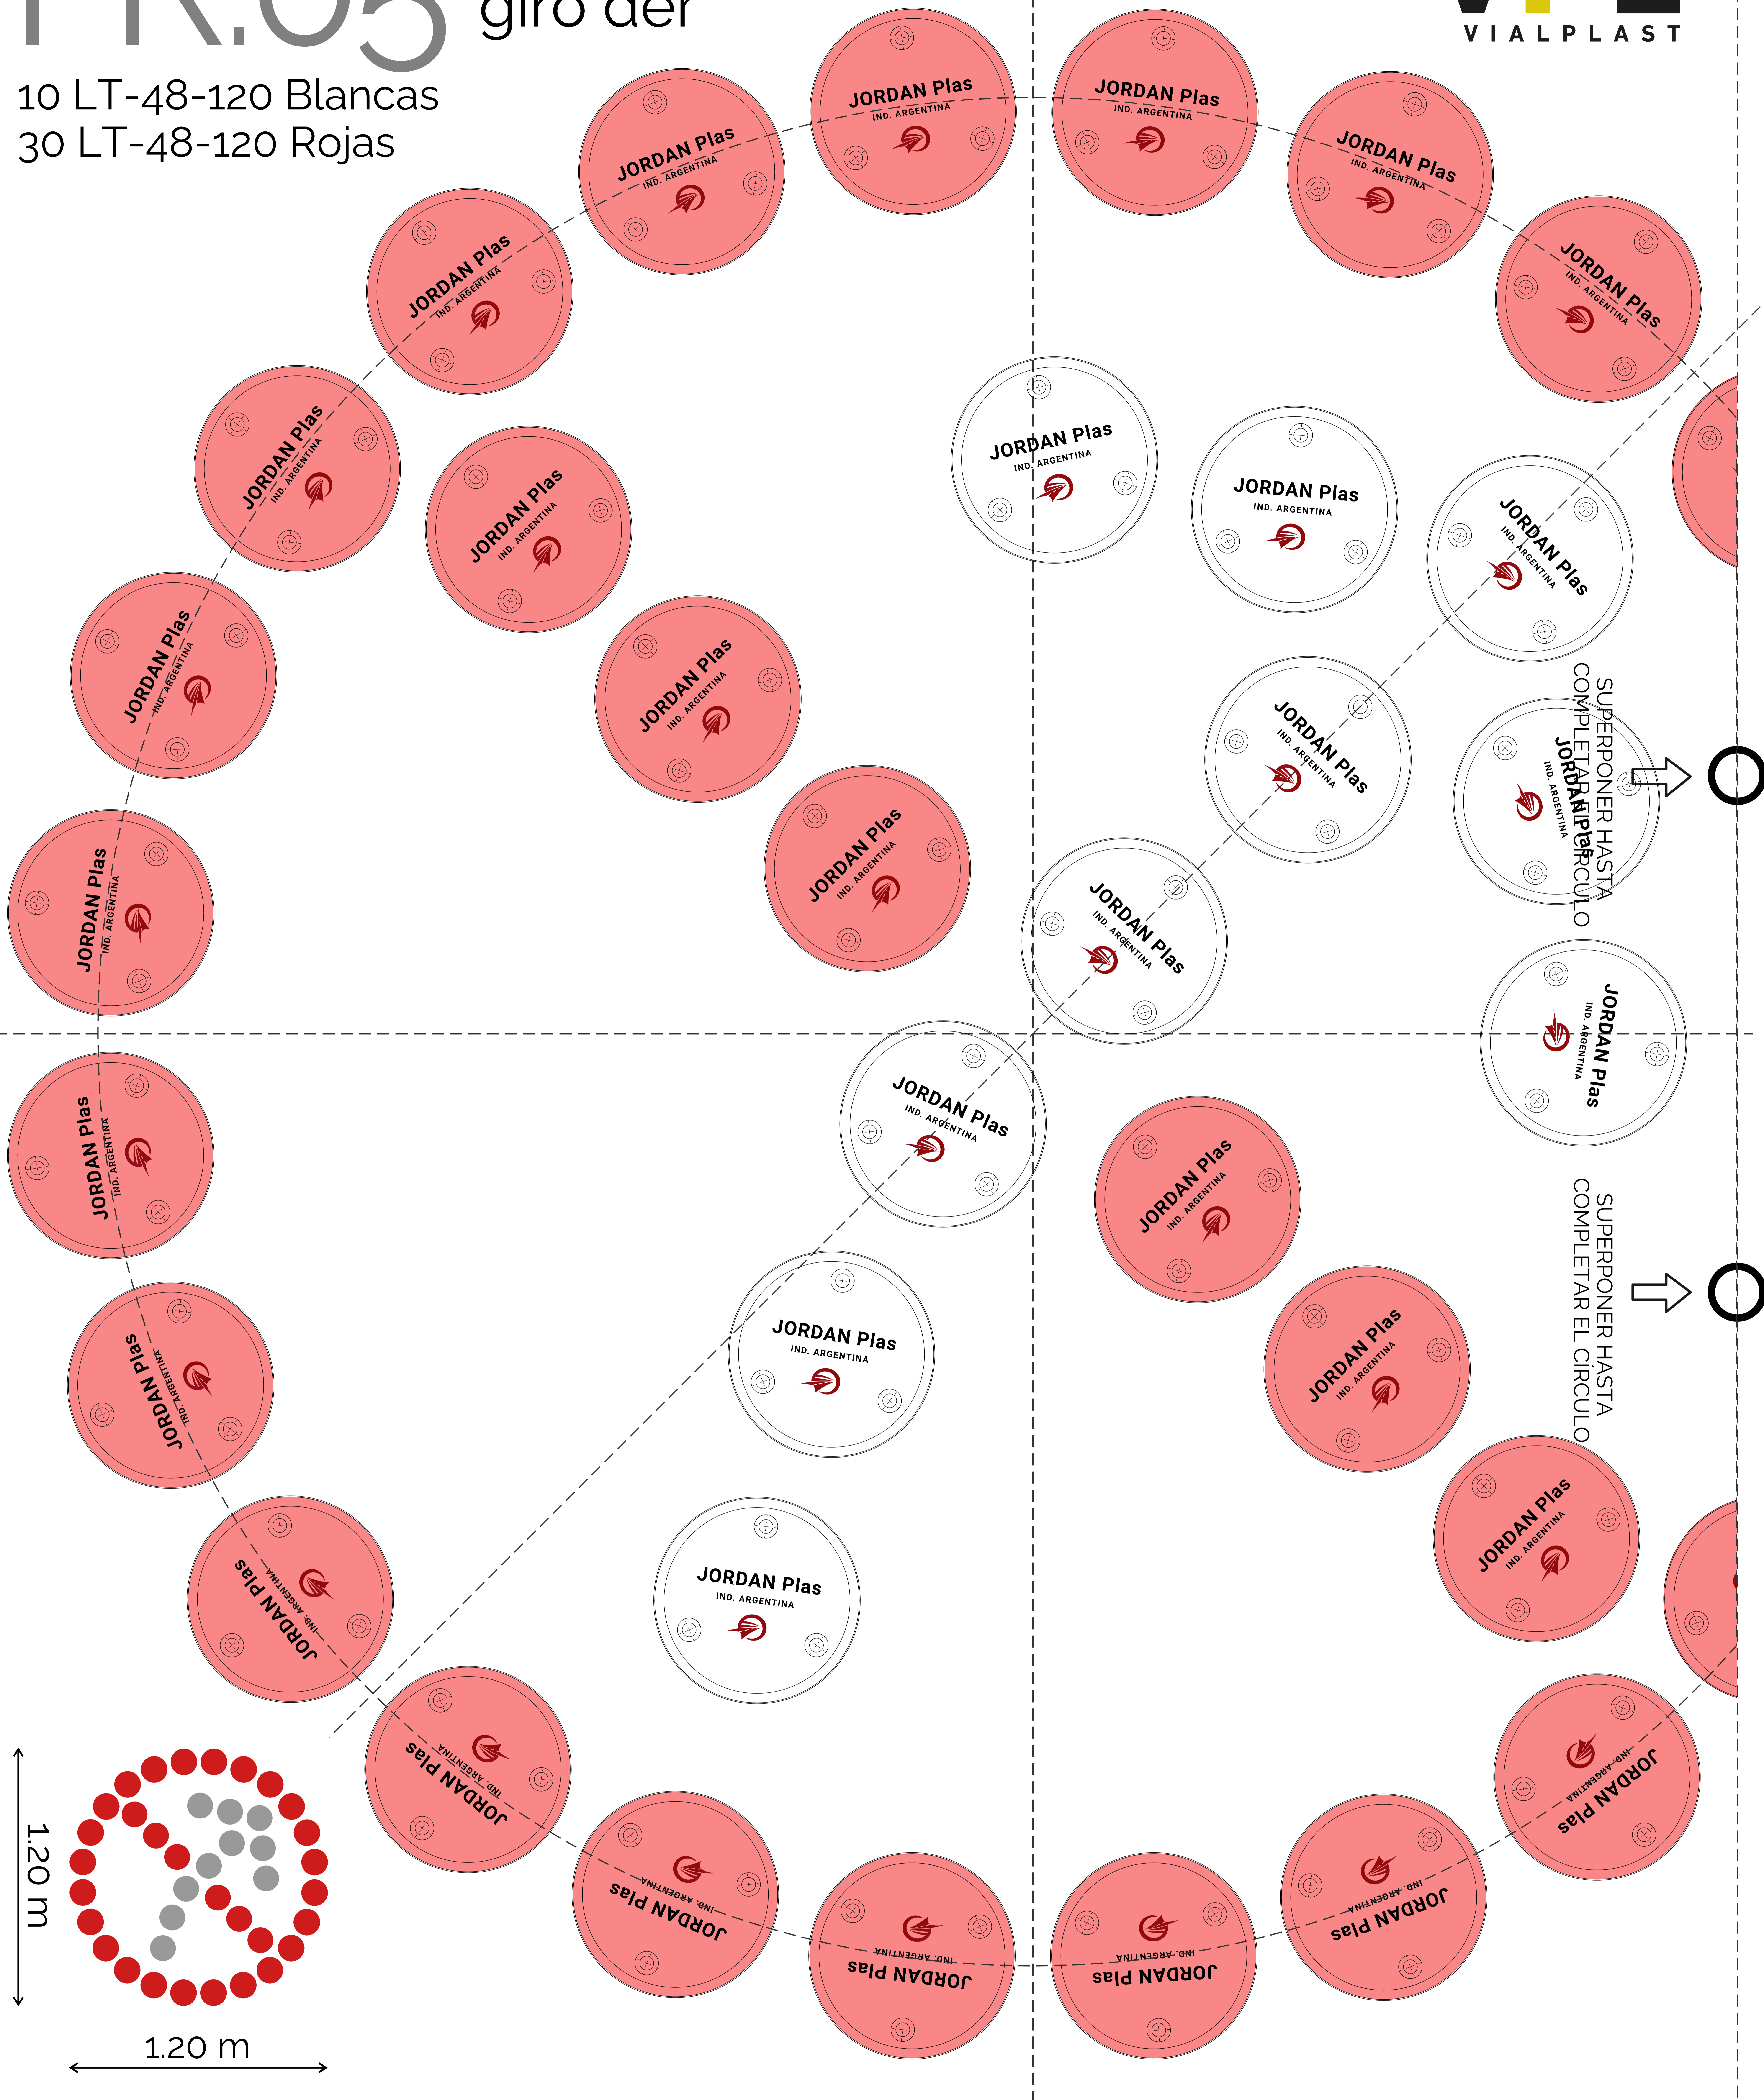

FR.05 prohibido giro der

10 LT-48-120 Blancas
30 LT-48-120 Rojas

CORTAR POR LA LÍNEA DE PUNTOS

CORTAR POR LA LÍNEA DE PUNTOS