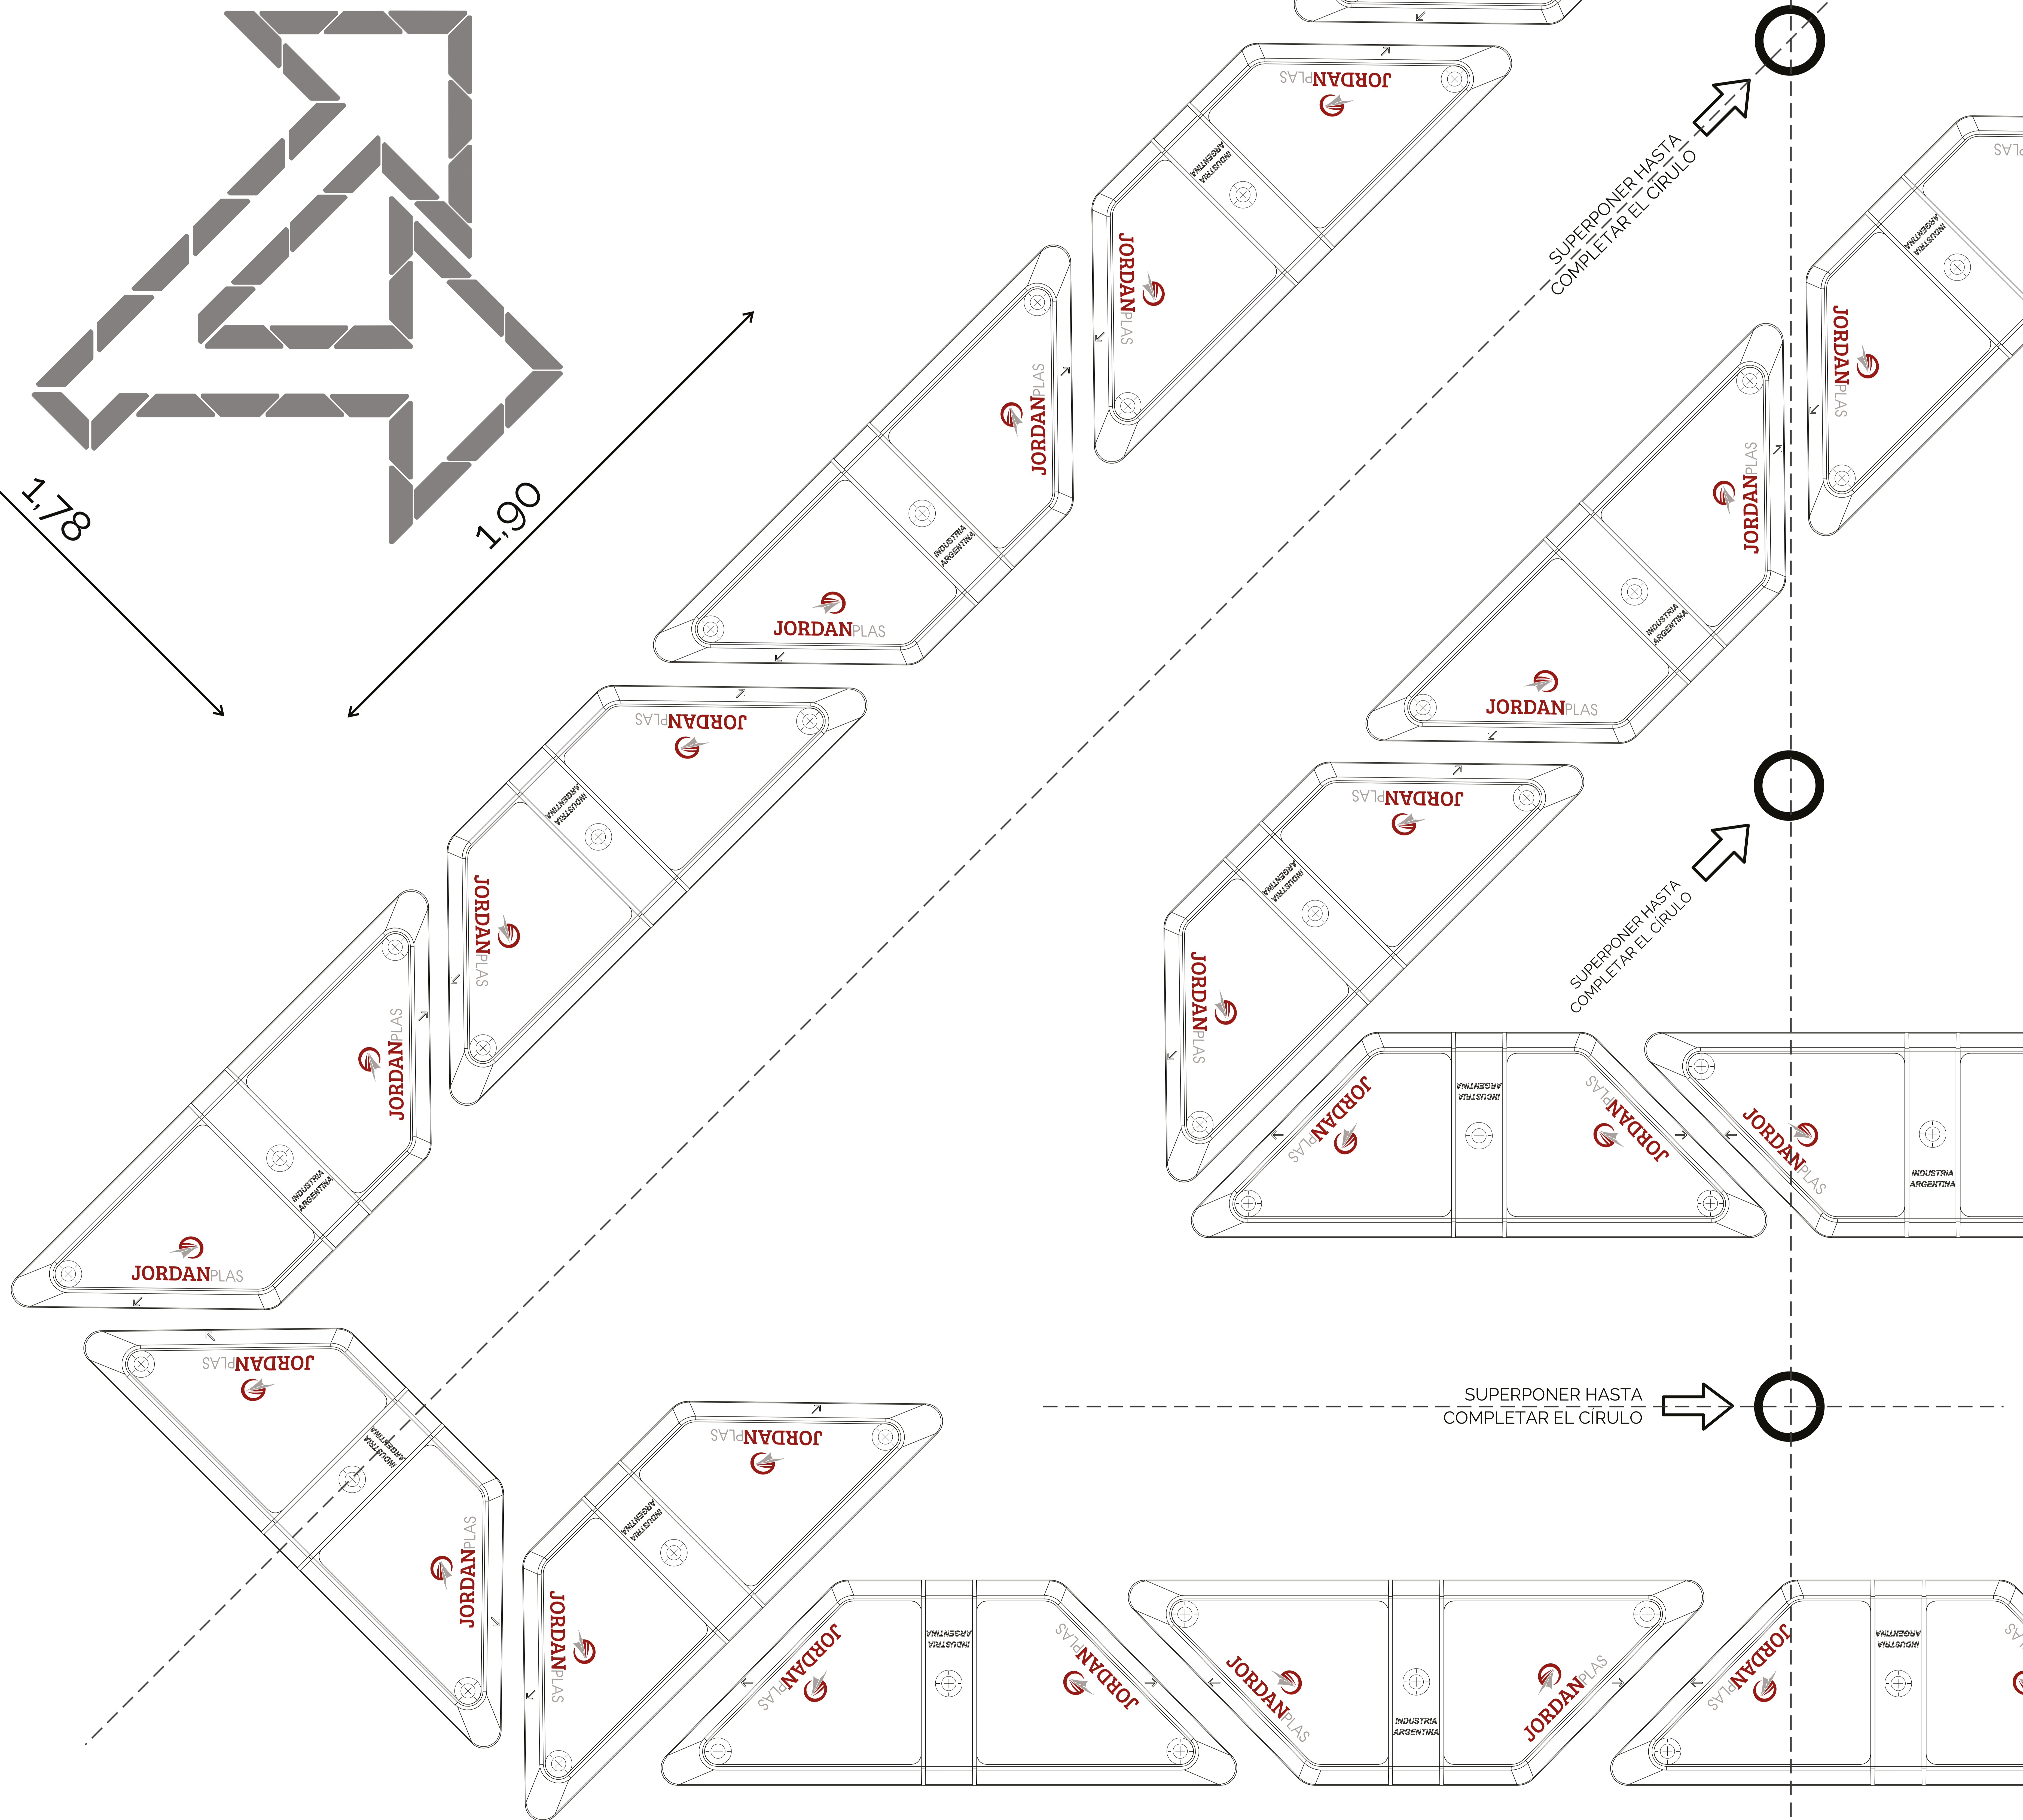

# FDT.10

Flecha doble  
Recto + Giro Der 45°

39 LT-50

# FDT-10

## Flecha doble Recto + Giro Der. 45°

39 LT-50

Fijaciones:  
117 Fx de 10x1,3/4 (62mm x 44,5 mm) / 3 por unidad  
117 Tarugos Plásticos Con Tapa de 8 mm / 3 por unidad

SUPERPONER HASTA COMPLETAR EL CÍRULO

SUPERPONER HASTA COMPLETAR EL CÍRULO