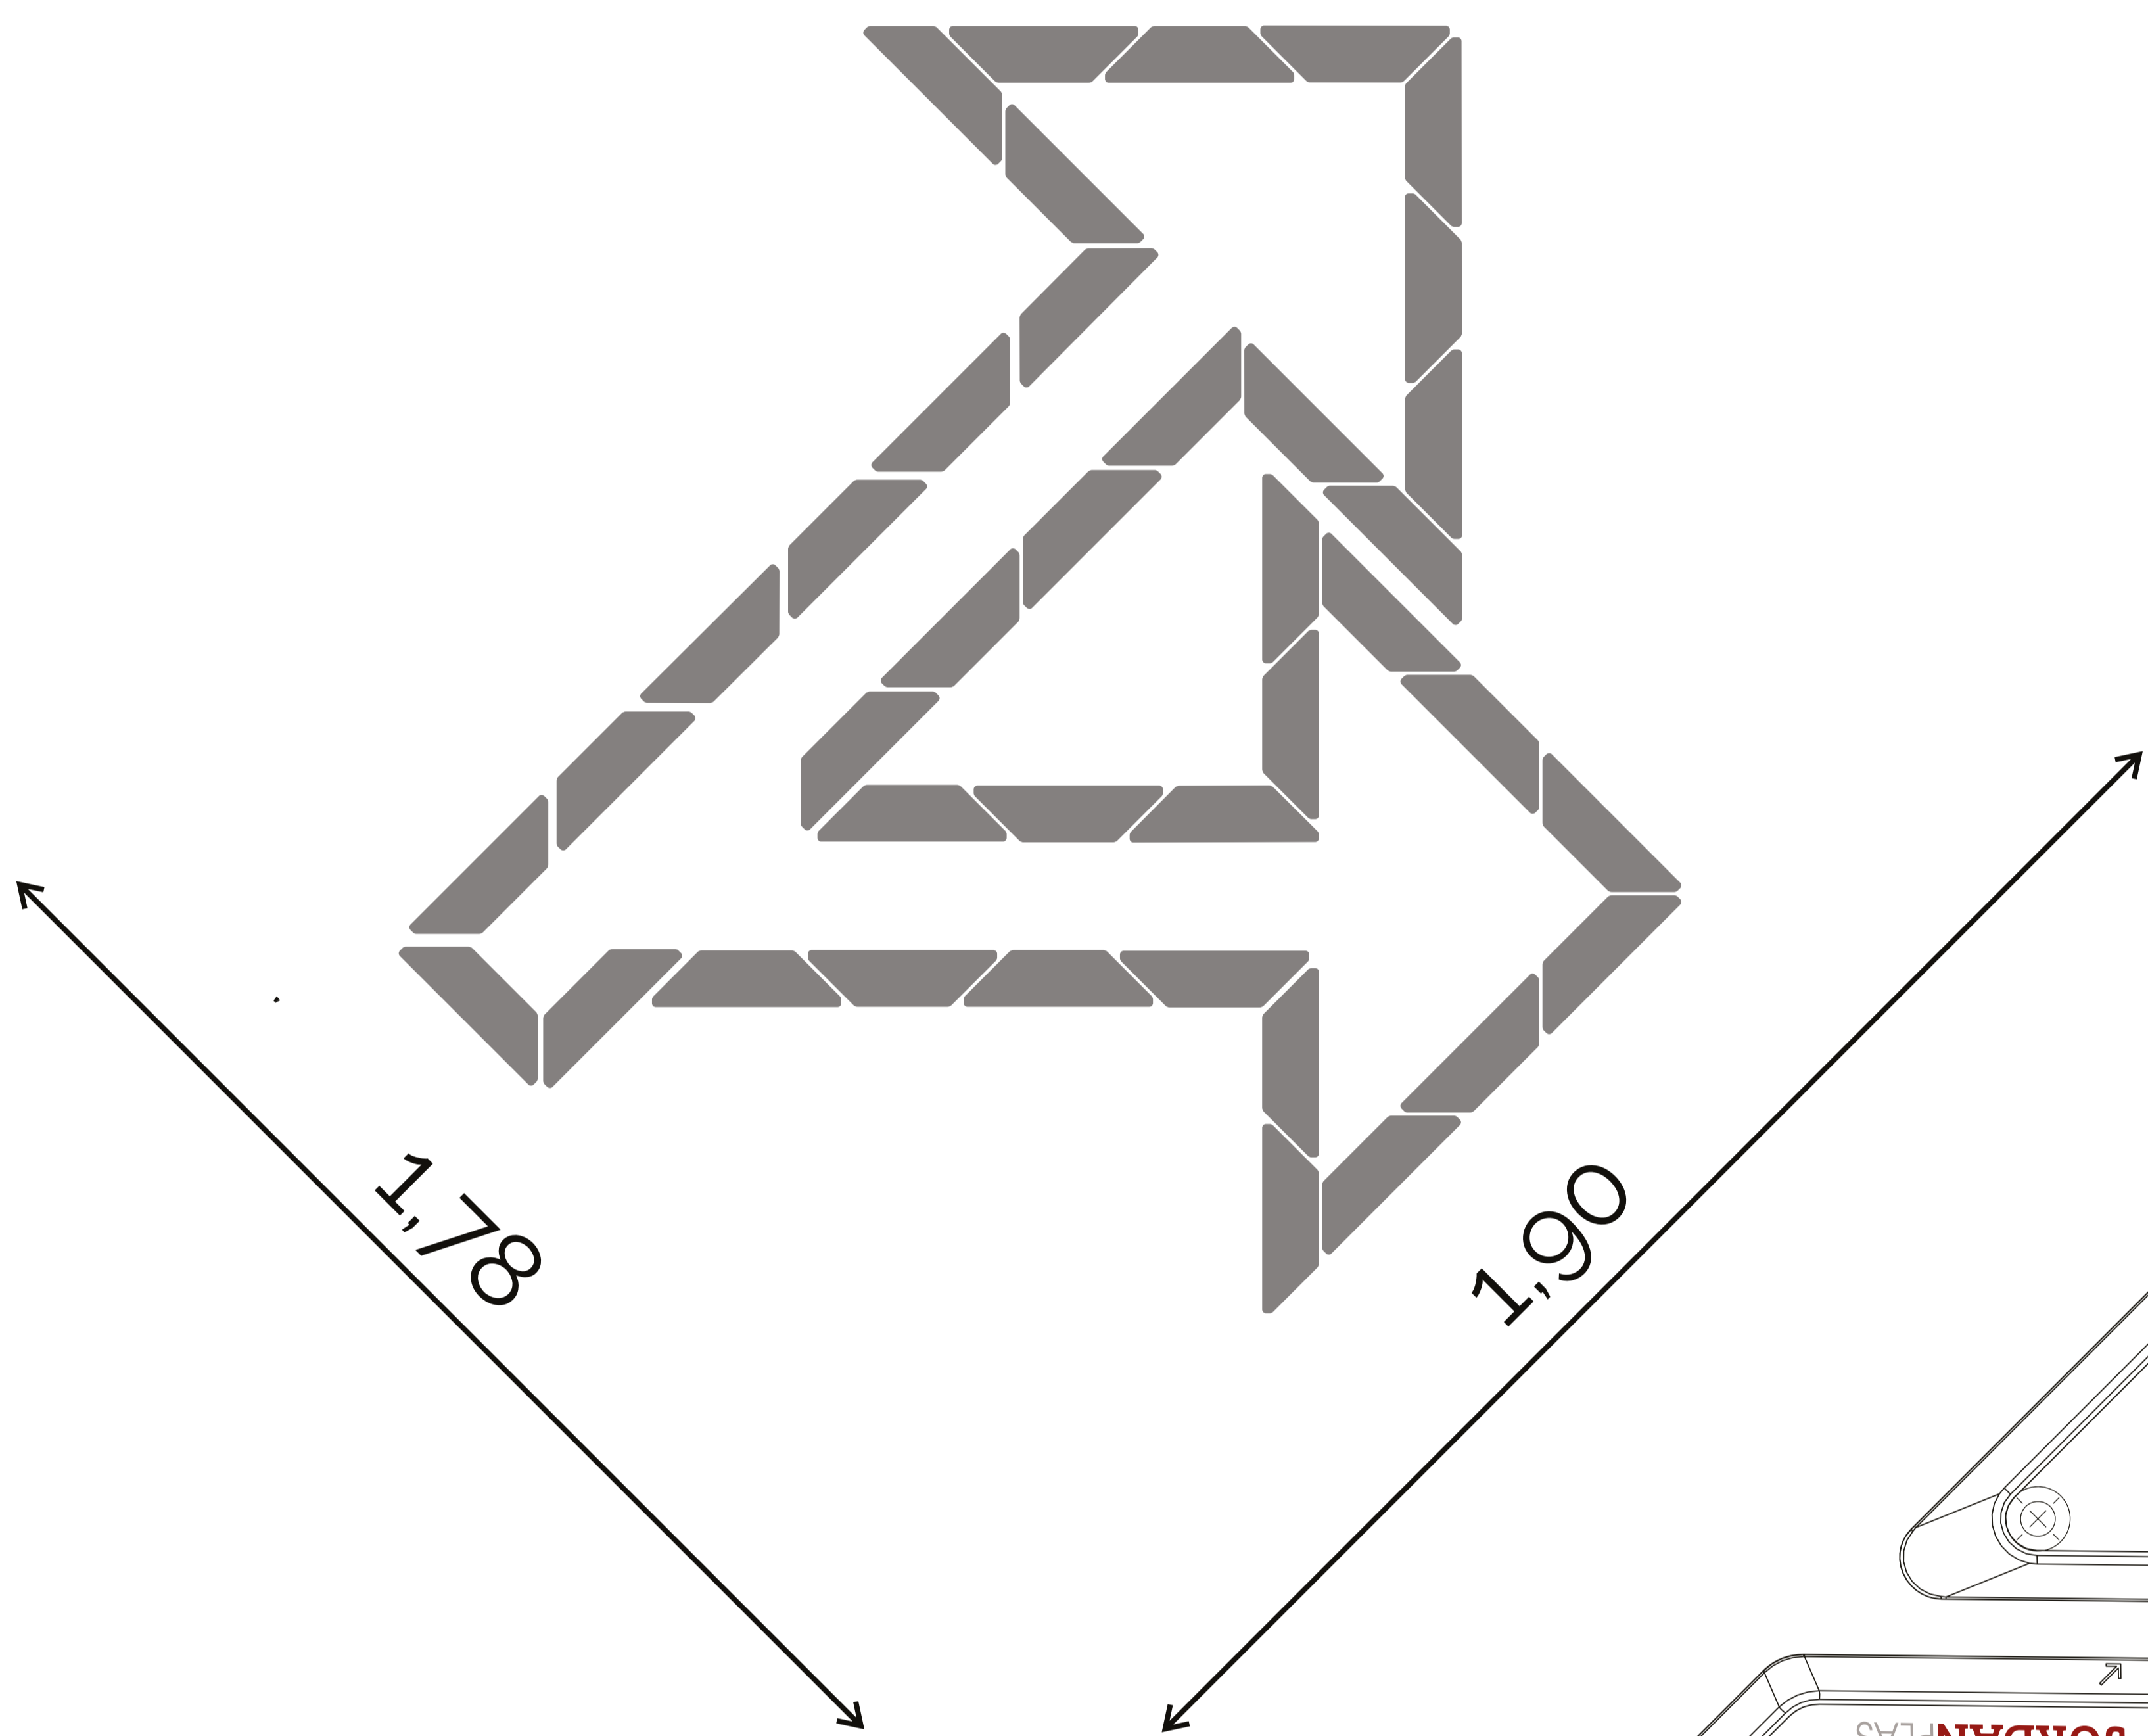

# FDT.10

Flecha doble  
Recto + Giro Der 45°

39 LT-50

# FDT-10

## Flecha doble Recto + Giro Der. 45°

39 LT-50

Fijaciones:  
117 Fx de 10x1,3/4 (62mm x 44,5 mm) / 3 por unidad  
117 Tarugos Plásticos Con Tapa de 8 mm / 3 por unidad

SUPERPONER HASTA COMPLETAR EL CÍRULO