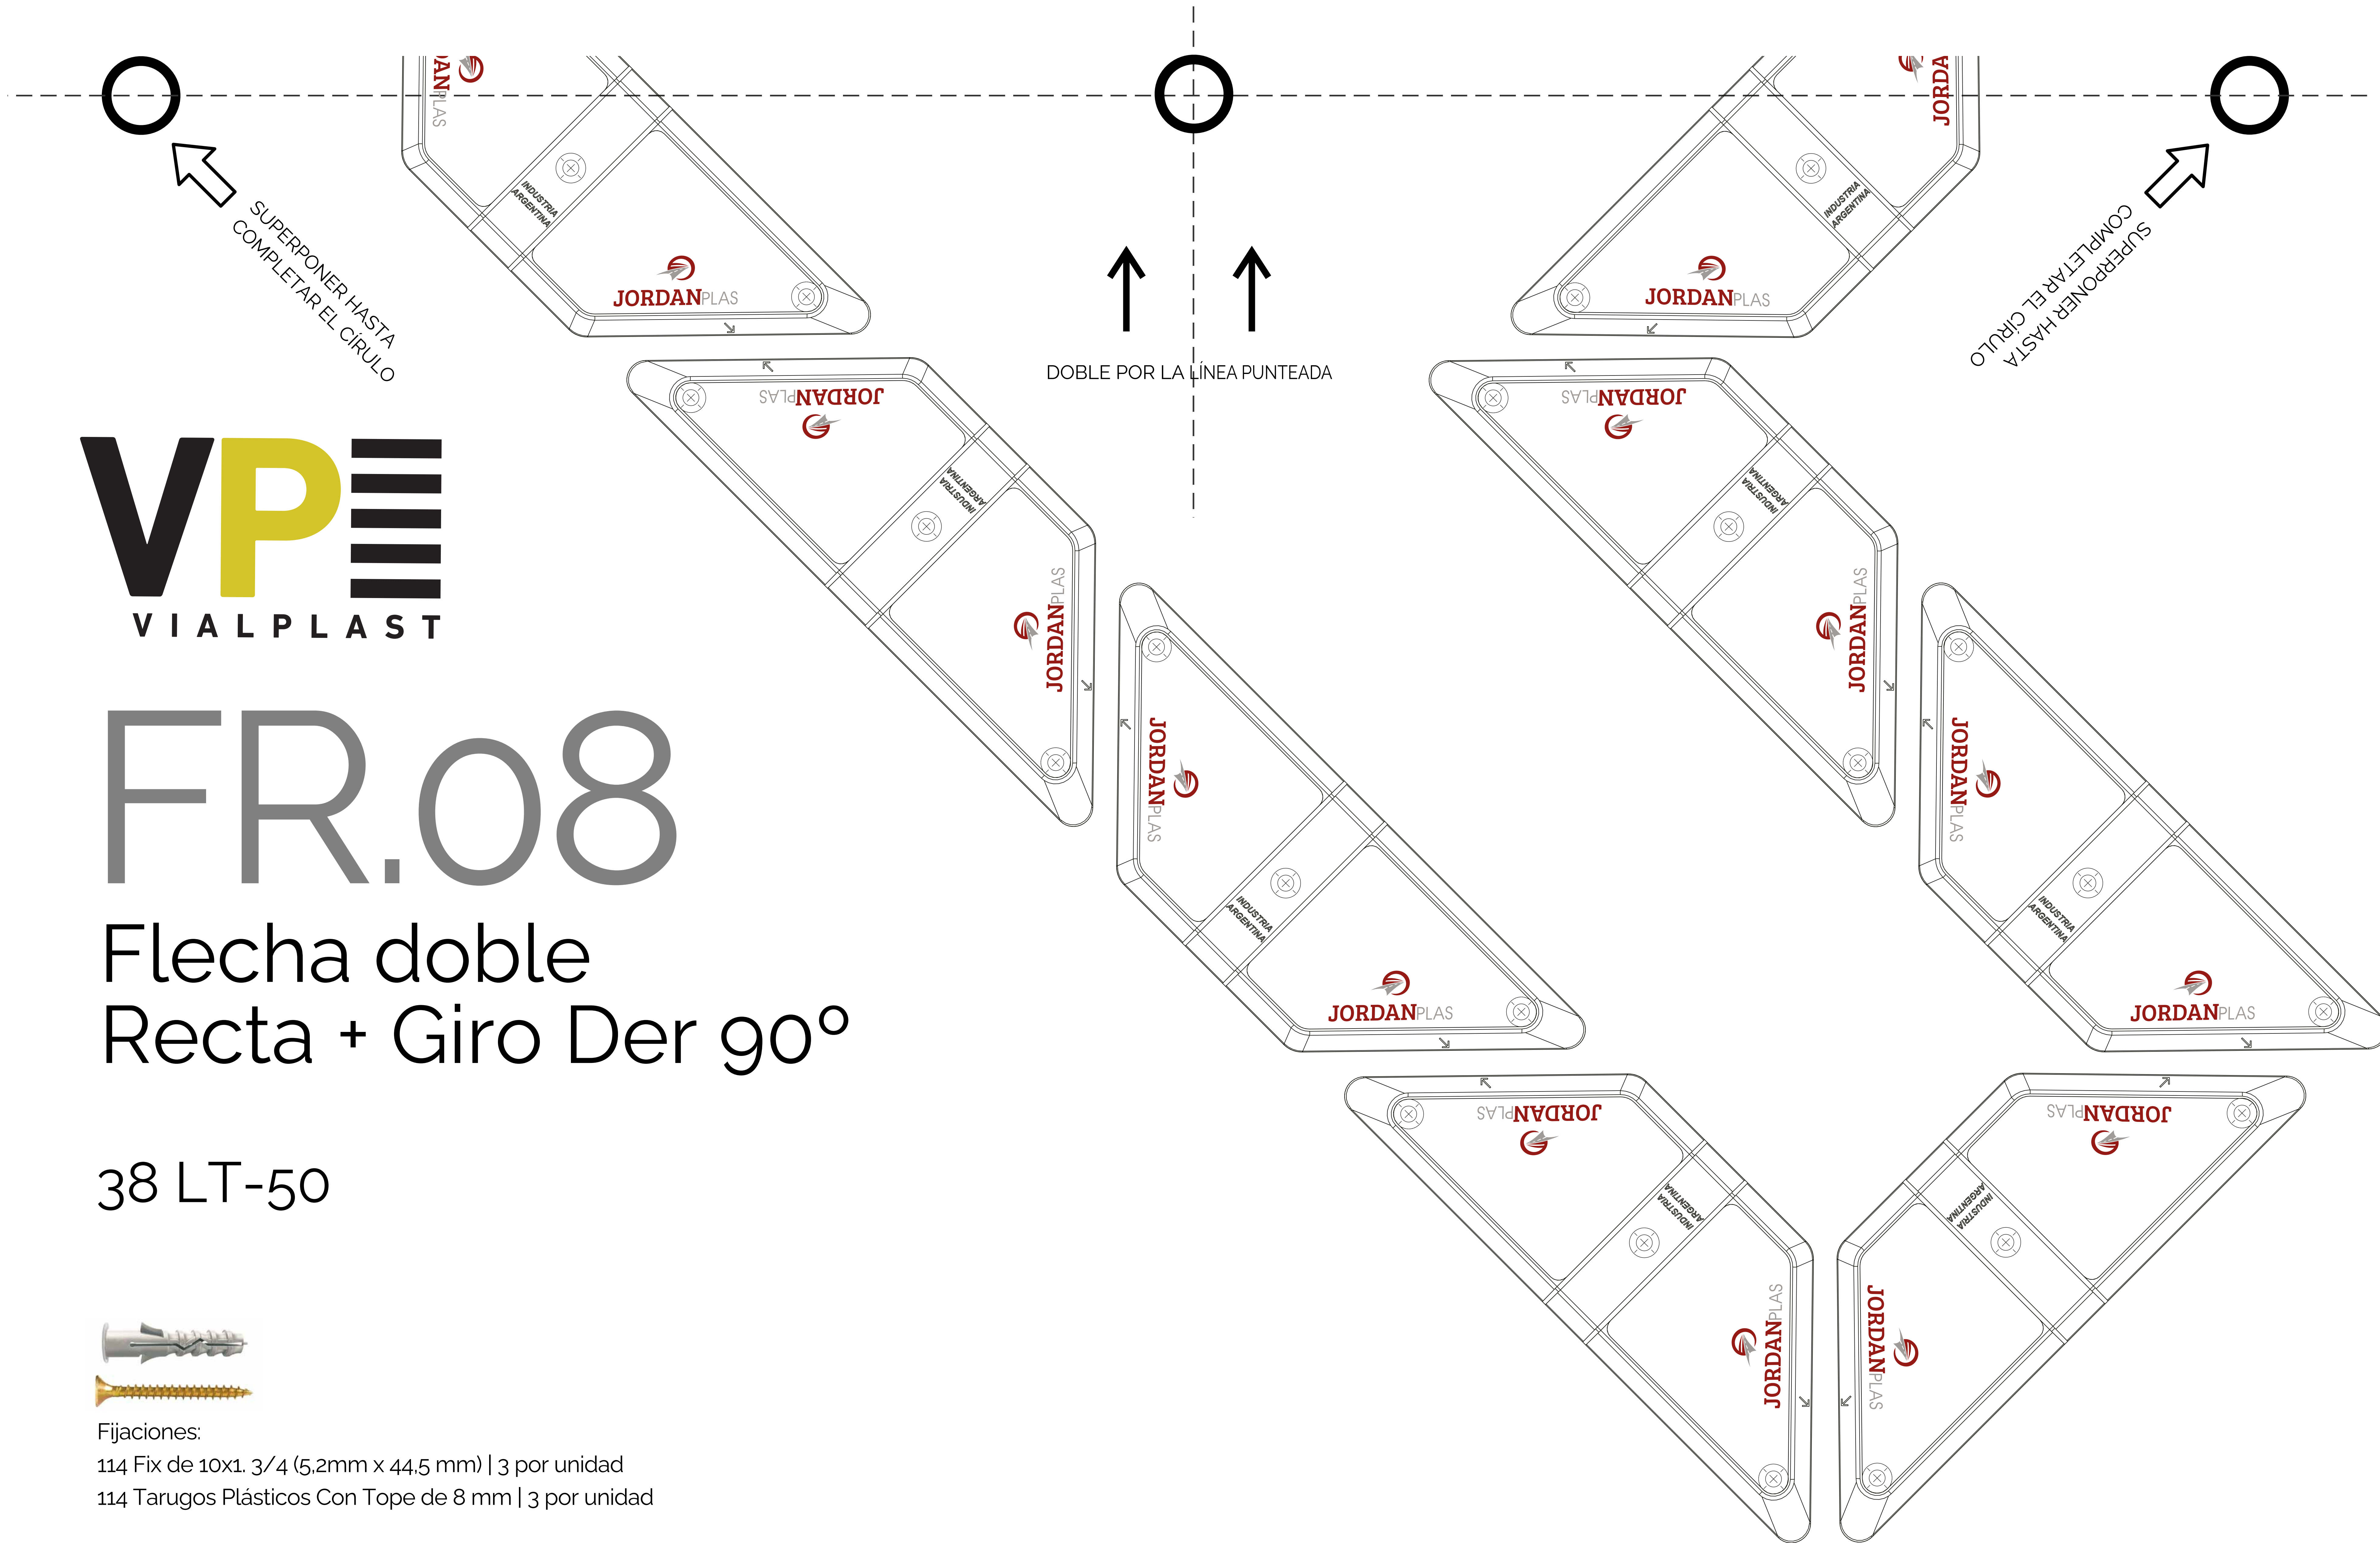

# FDT-08

Flecha doble  
Recta + Giro Der. 90°  
38 LT-50

1.98m

1.98m

**VP**  
VIALPLAST

# FR.08

Flecha doble  
Recta + Giro Der 90°

38 LT-50

Fijaciones:  
114 Fix de 10x1. 3/4 (5,2mm x 44,5 mm) | 3 por unidad  
114 Tarugos Plásticos Con Tope de 8 mm | 3 por unidad