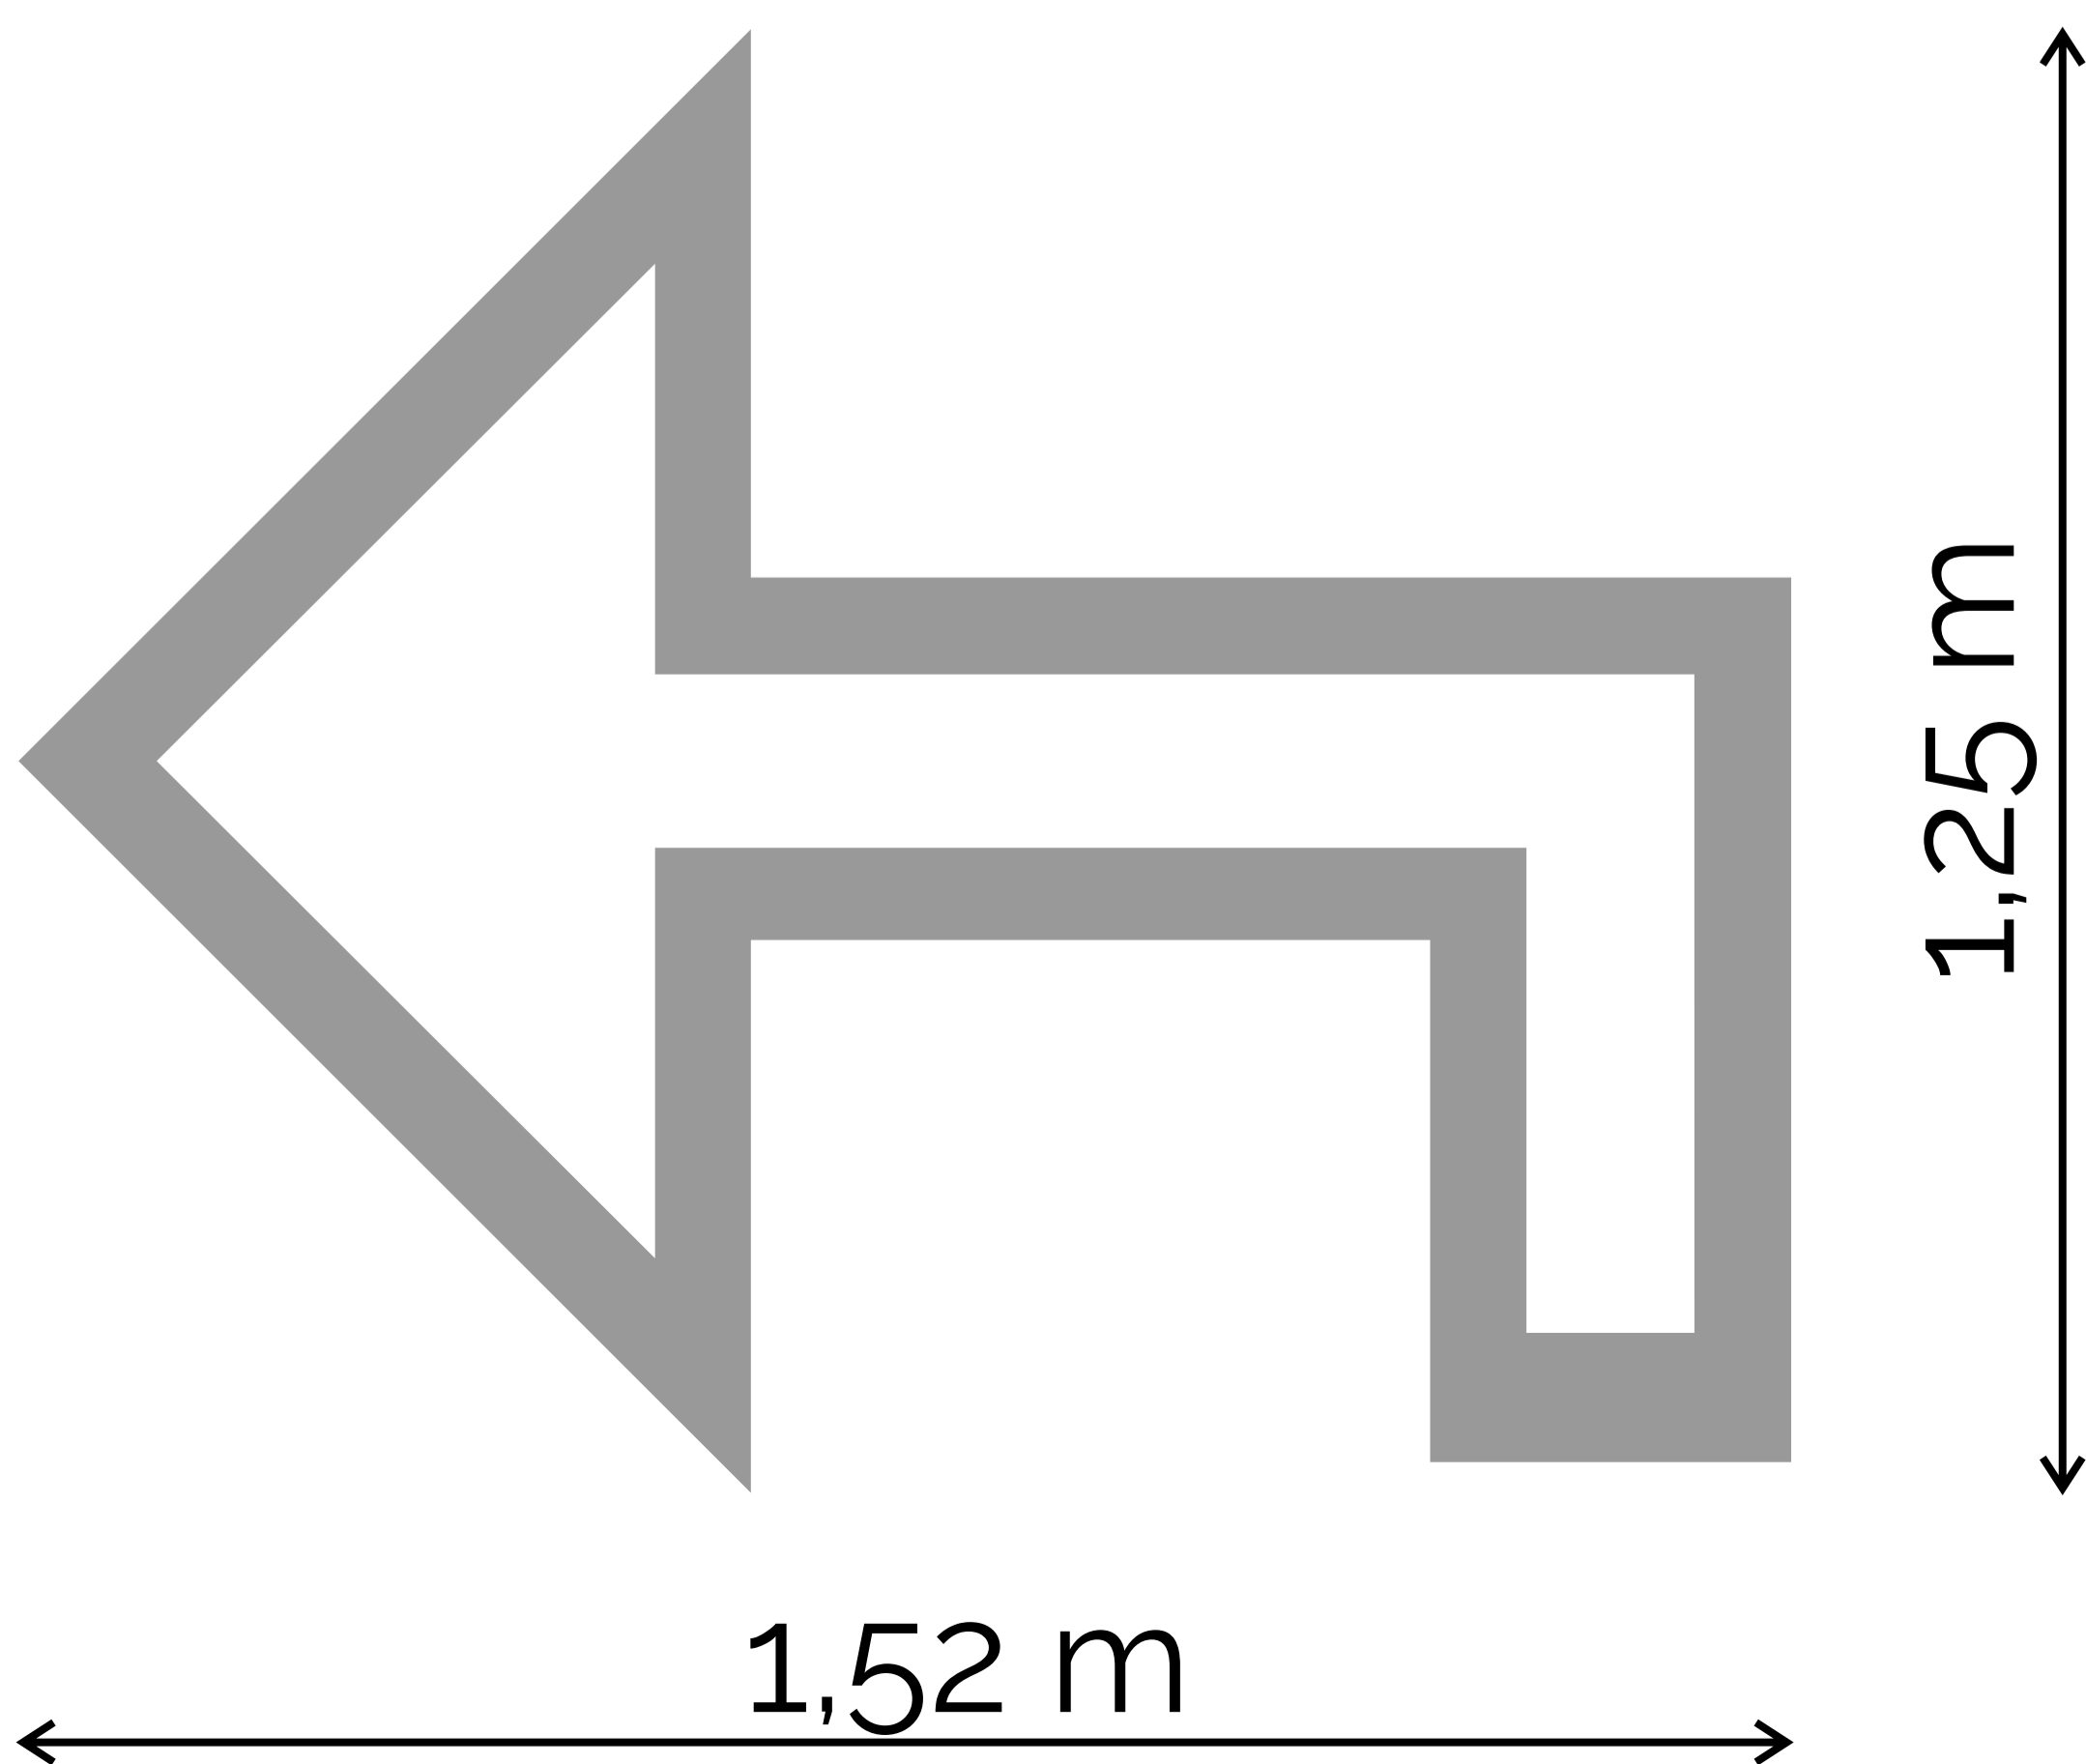

# FDT.05

Flecha doble  
Giro Izq. 90°

23 - LT-50

Fijaciones:  
6g Fix de 10x1. 3/4 (5,2mm x 44,5 mm) | 3 por unidad  
6g Tarugos Plásticos Con Tope de 8 mm | 3 por unidad

# FDT.05

Flecha doble  
Giro Izq. 90°

23 - LT-50

SUPERPONER HASTA  
COMPLETAR EL CÍRULO

SUPERPONER HASTA  
COMPLETAR EL CÍRULO