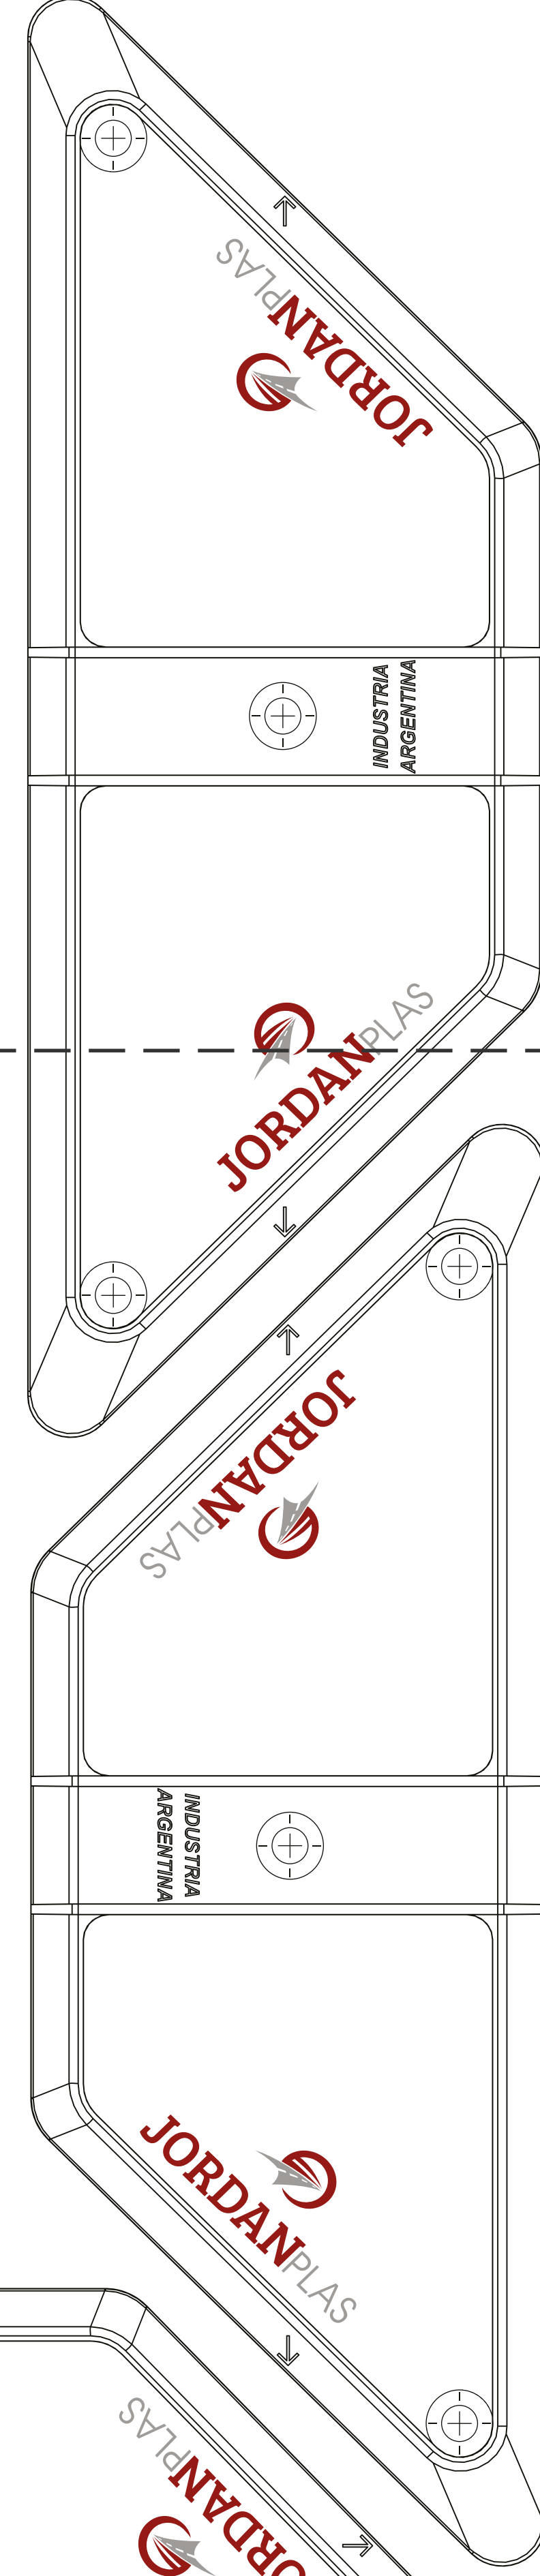

# FDT.05

Flecha doble  
Giro Izq. 90°

23 - LT-50

Fijaciones:  
6g Fix de 10x1. 3/4 (5,2mm x 44,5 mm) | 3 por unidad  
6g Tarugos Plásticos Con Tope de 8 mm | 3 por unidad

# FDT.05

Flecha doble  
Giro Izq. 90°

23 - LT-50

SUPERPONER HASTA  
COMPLETAR EL CÍRULO

SUPERPONER HASTA  
COMPLETAR EL CÍRULO