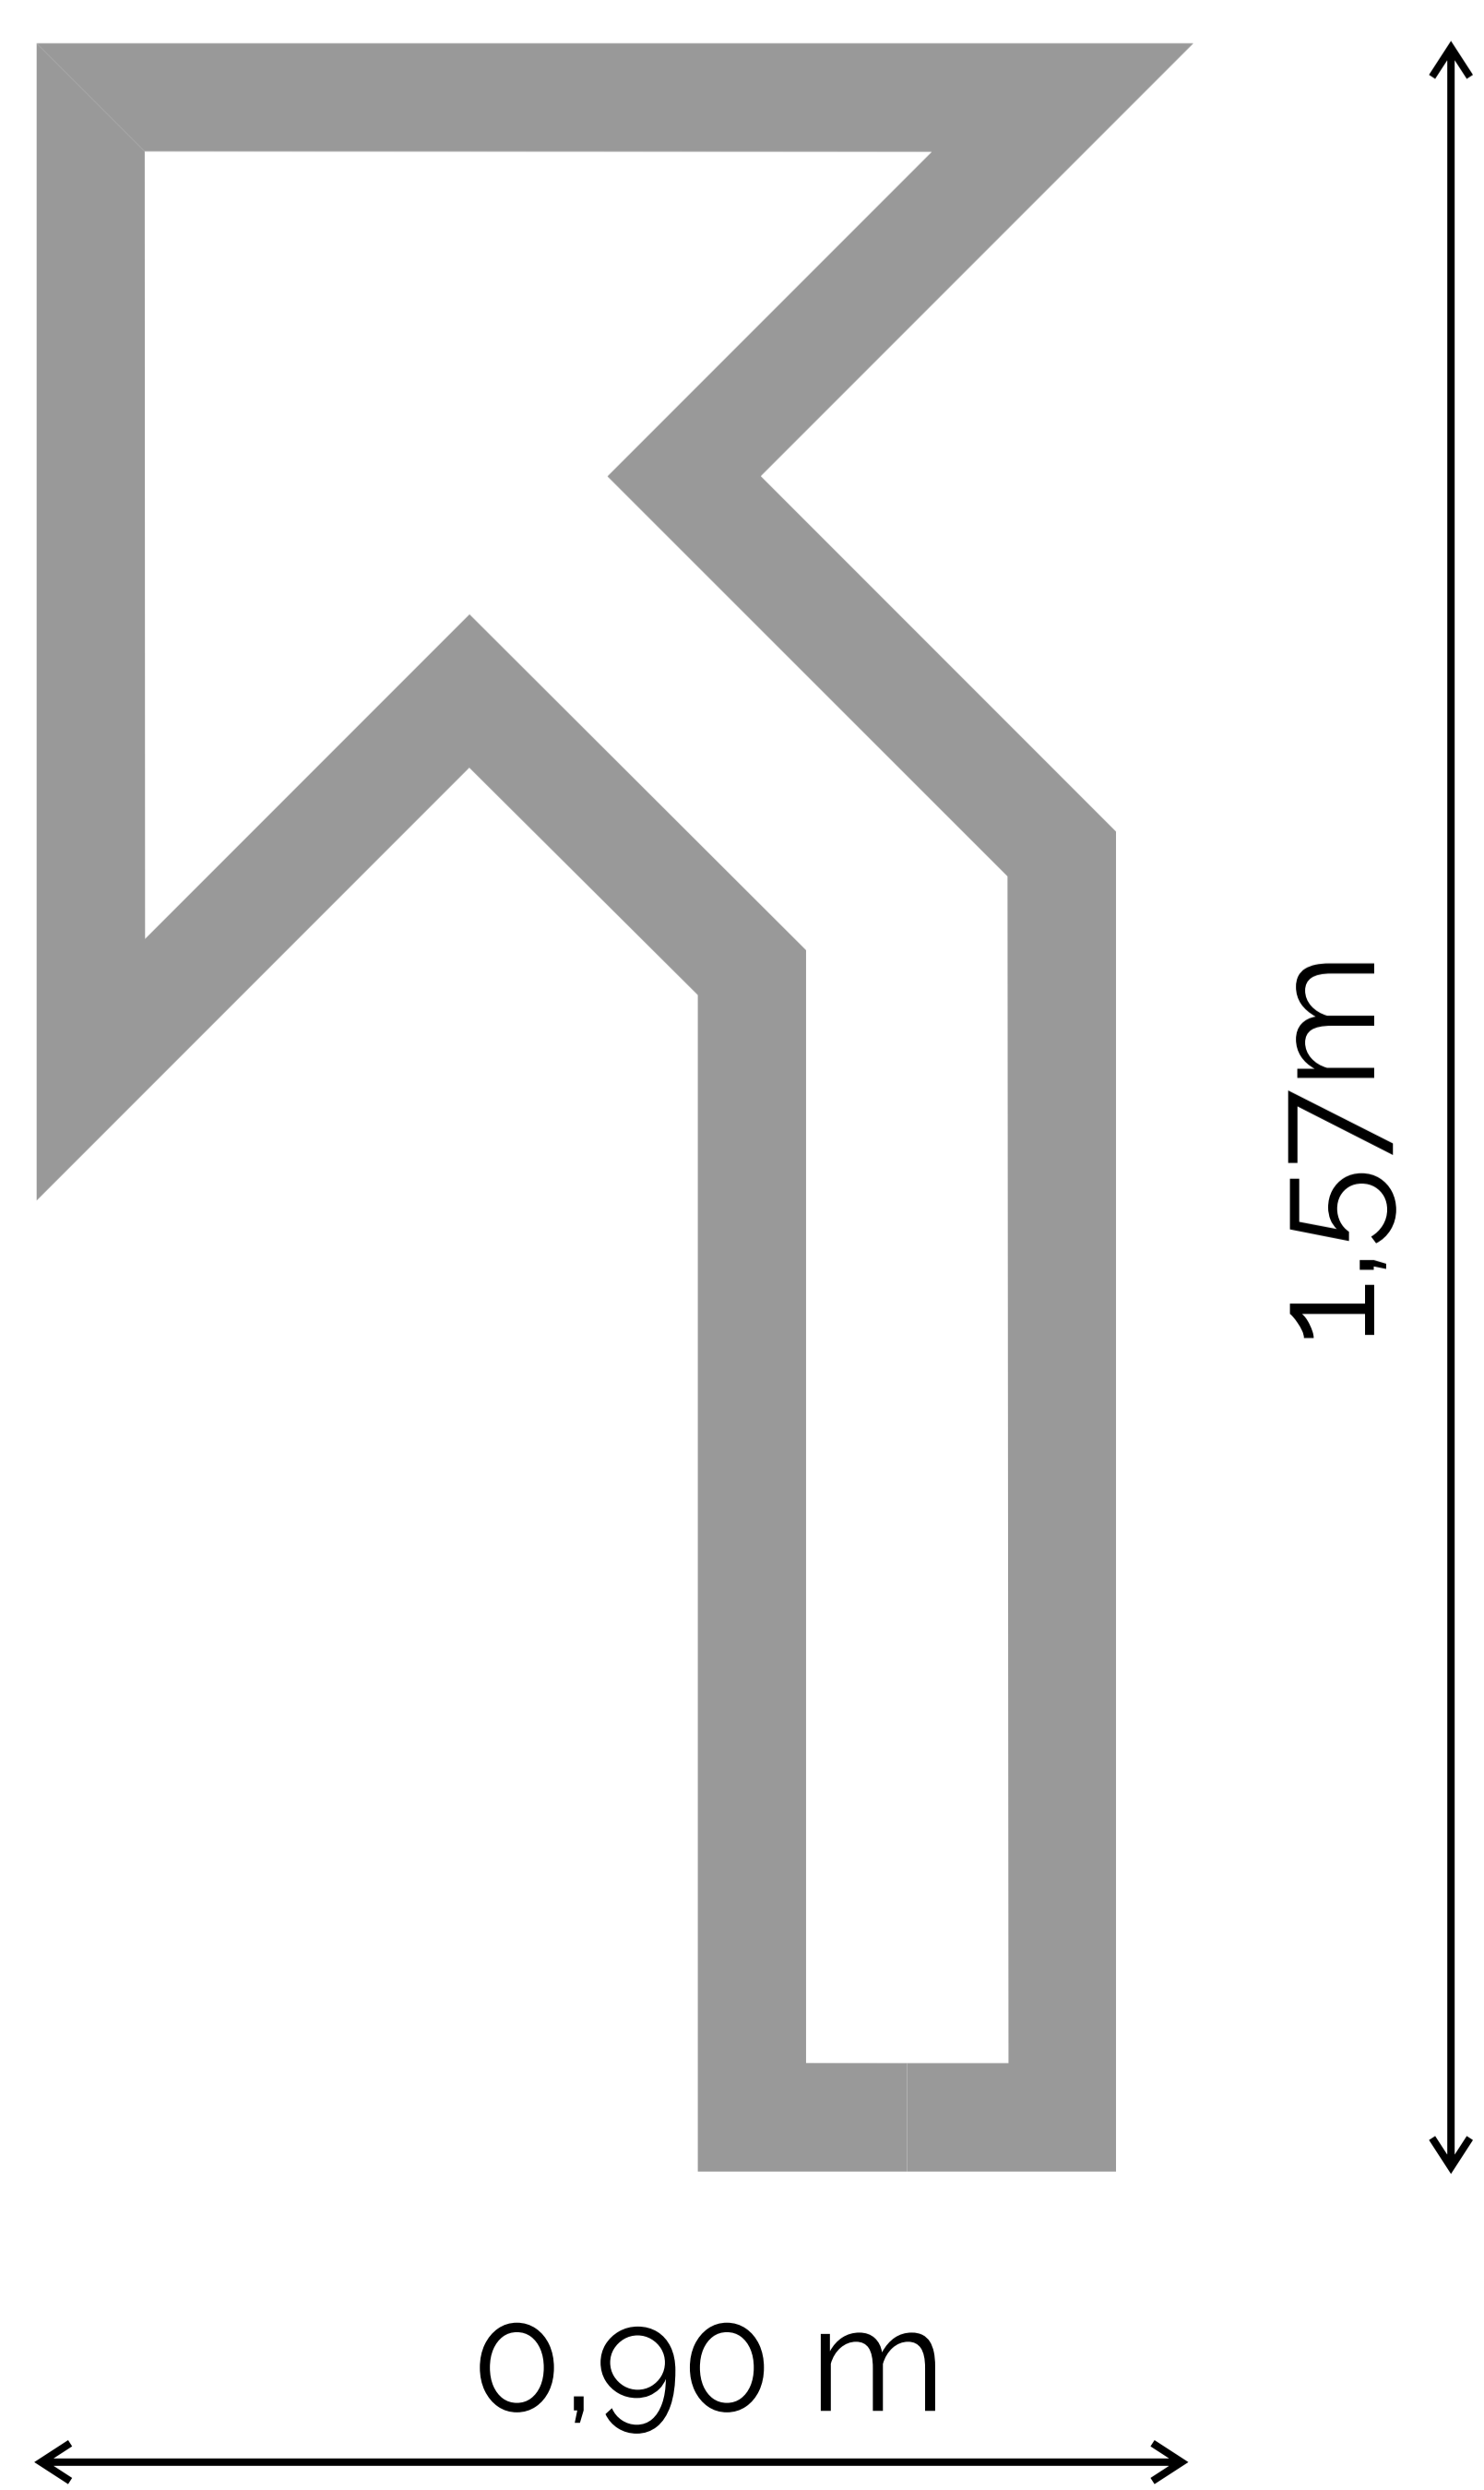

# FDT.03

Flecha doble  
Giro Izq. 45°

25 - LT-50

Fijaciones:  
69 Fix de 10x1. 3/4 (5,2mm x 44,5 mm) | 3 por unidad  
69 Tarugos Plásticos Con Tope de 8 mm | 3 por unidad