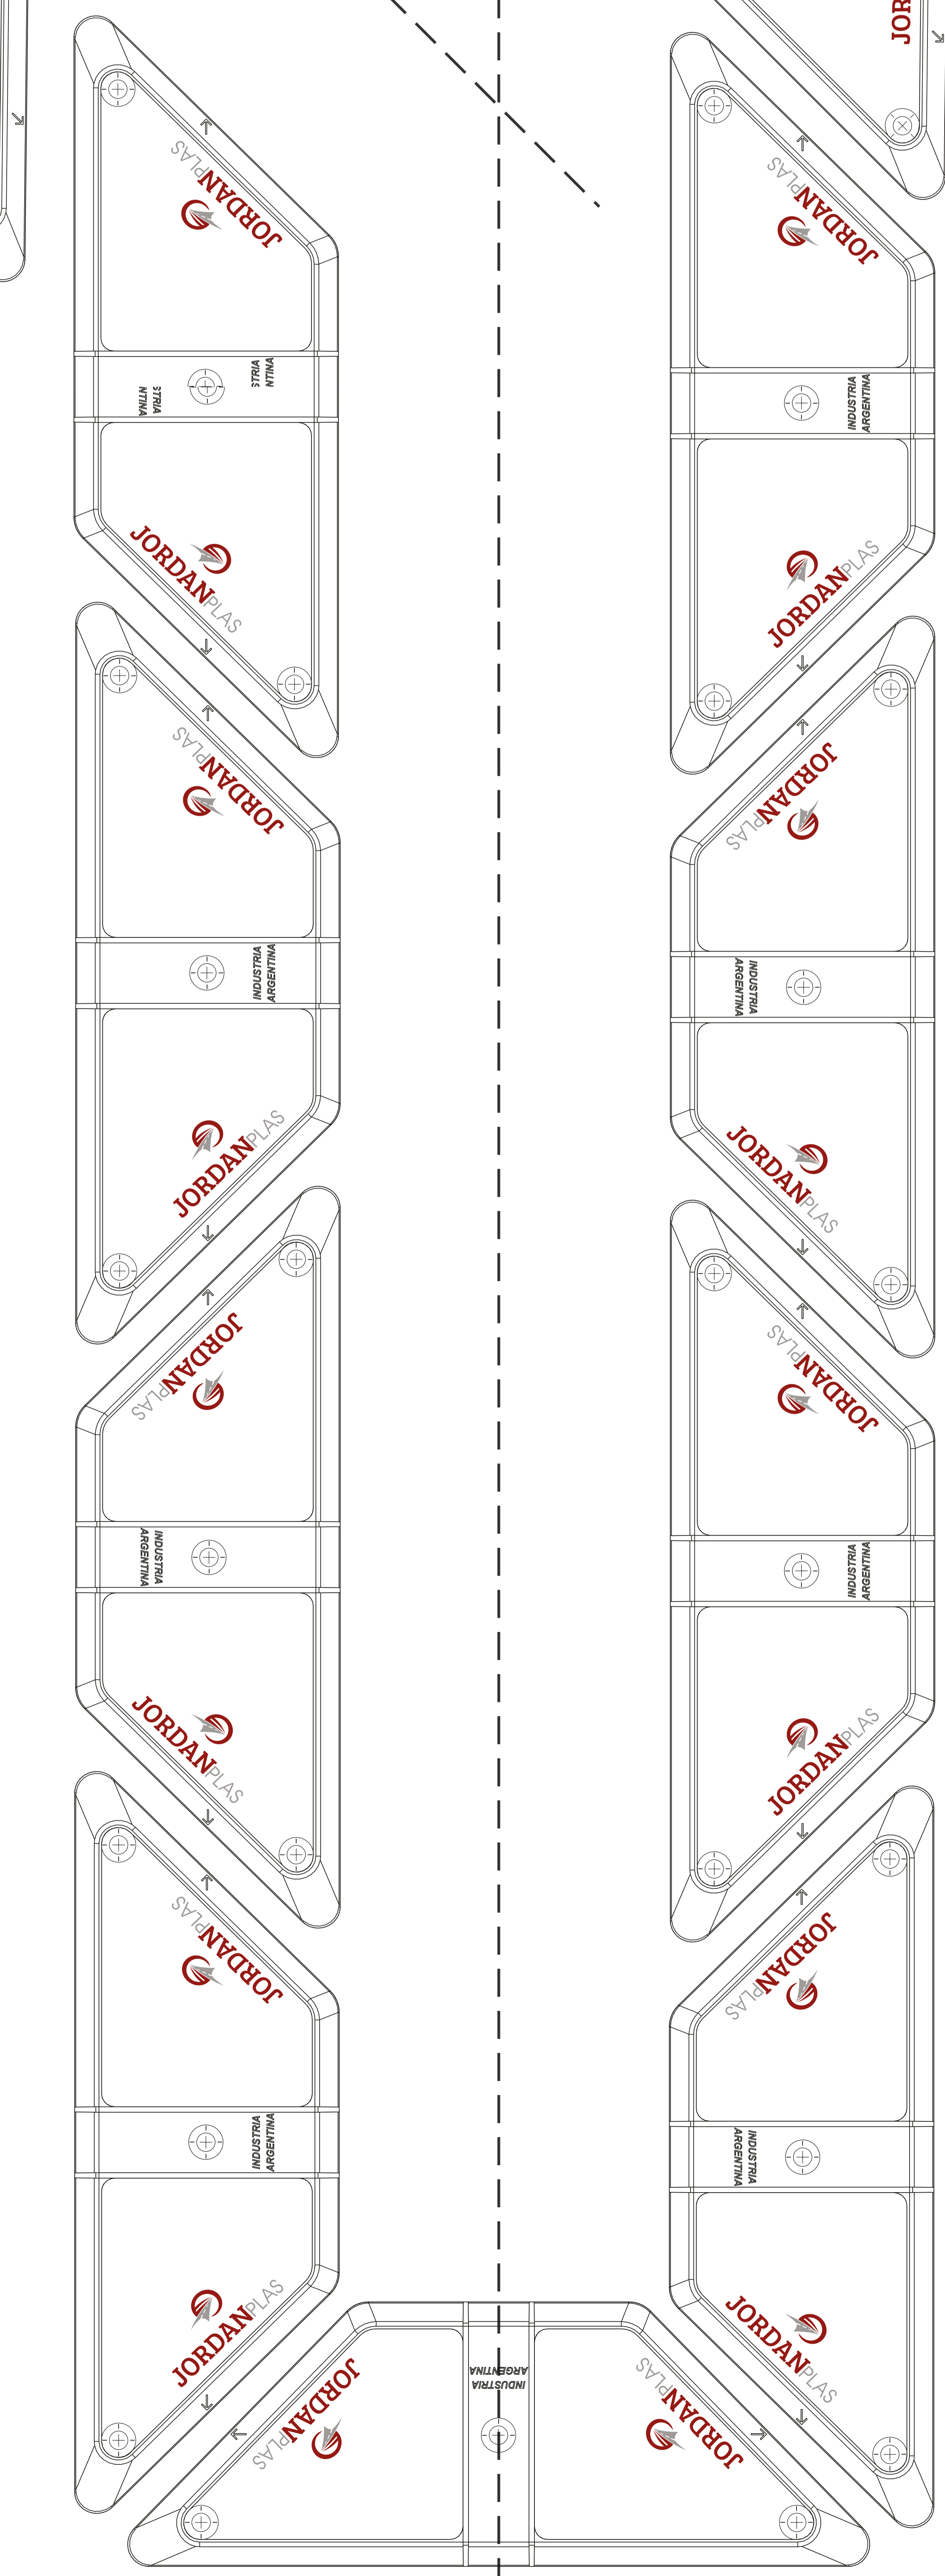

# FDT.03

Flecha doble  
Giro Izq. 45°

25 - LT-50

Fijaciones:  
69 Fix de 10x1. 3/4 (5,2mm x 44,5 mm) | 3 por unidad  
69 Tarugos Plásticos Con Tope de 8 mm | 3 por unidad