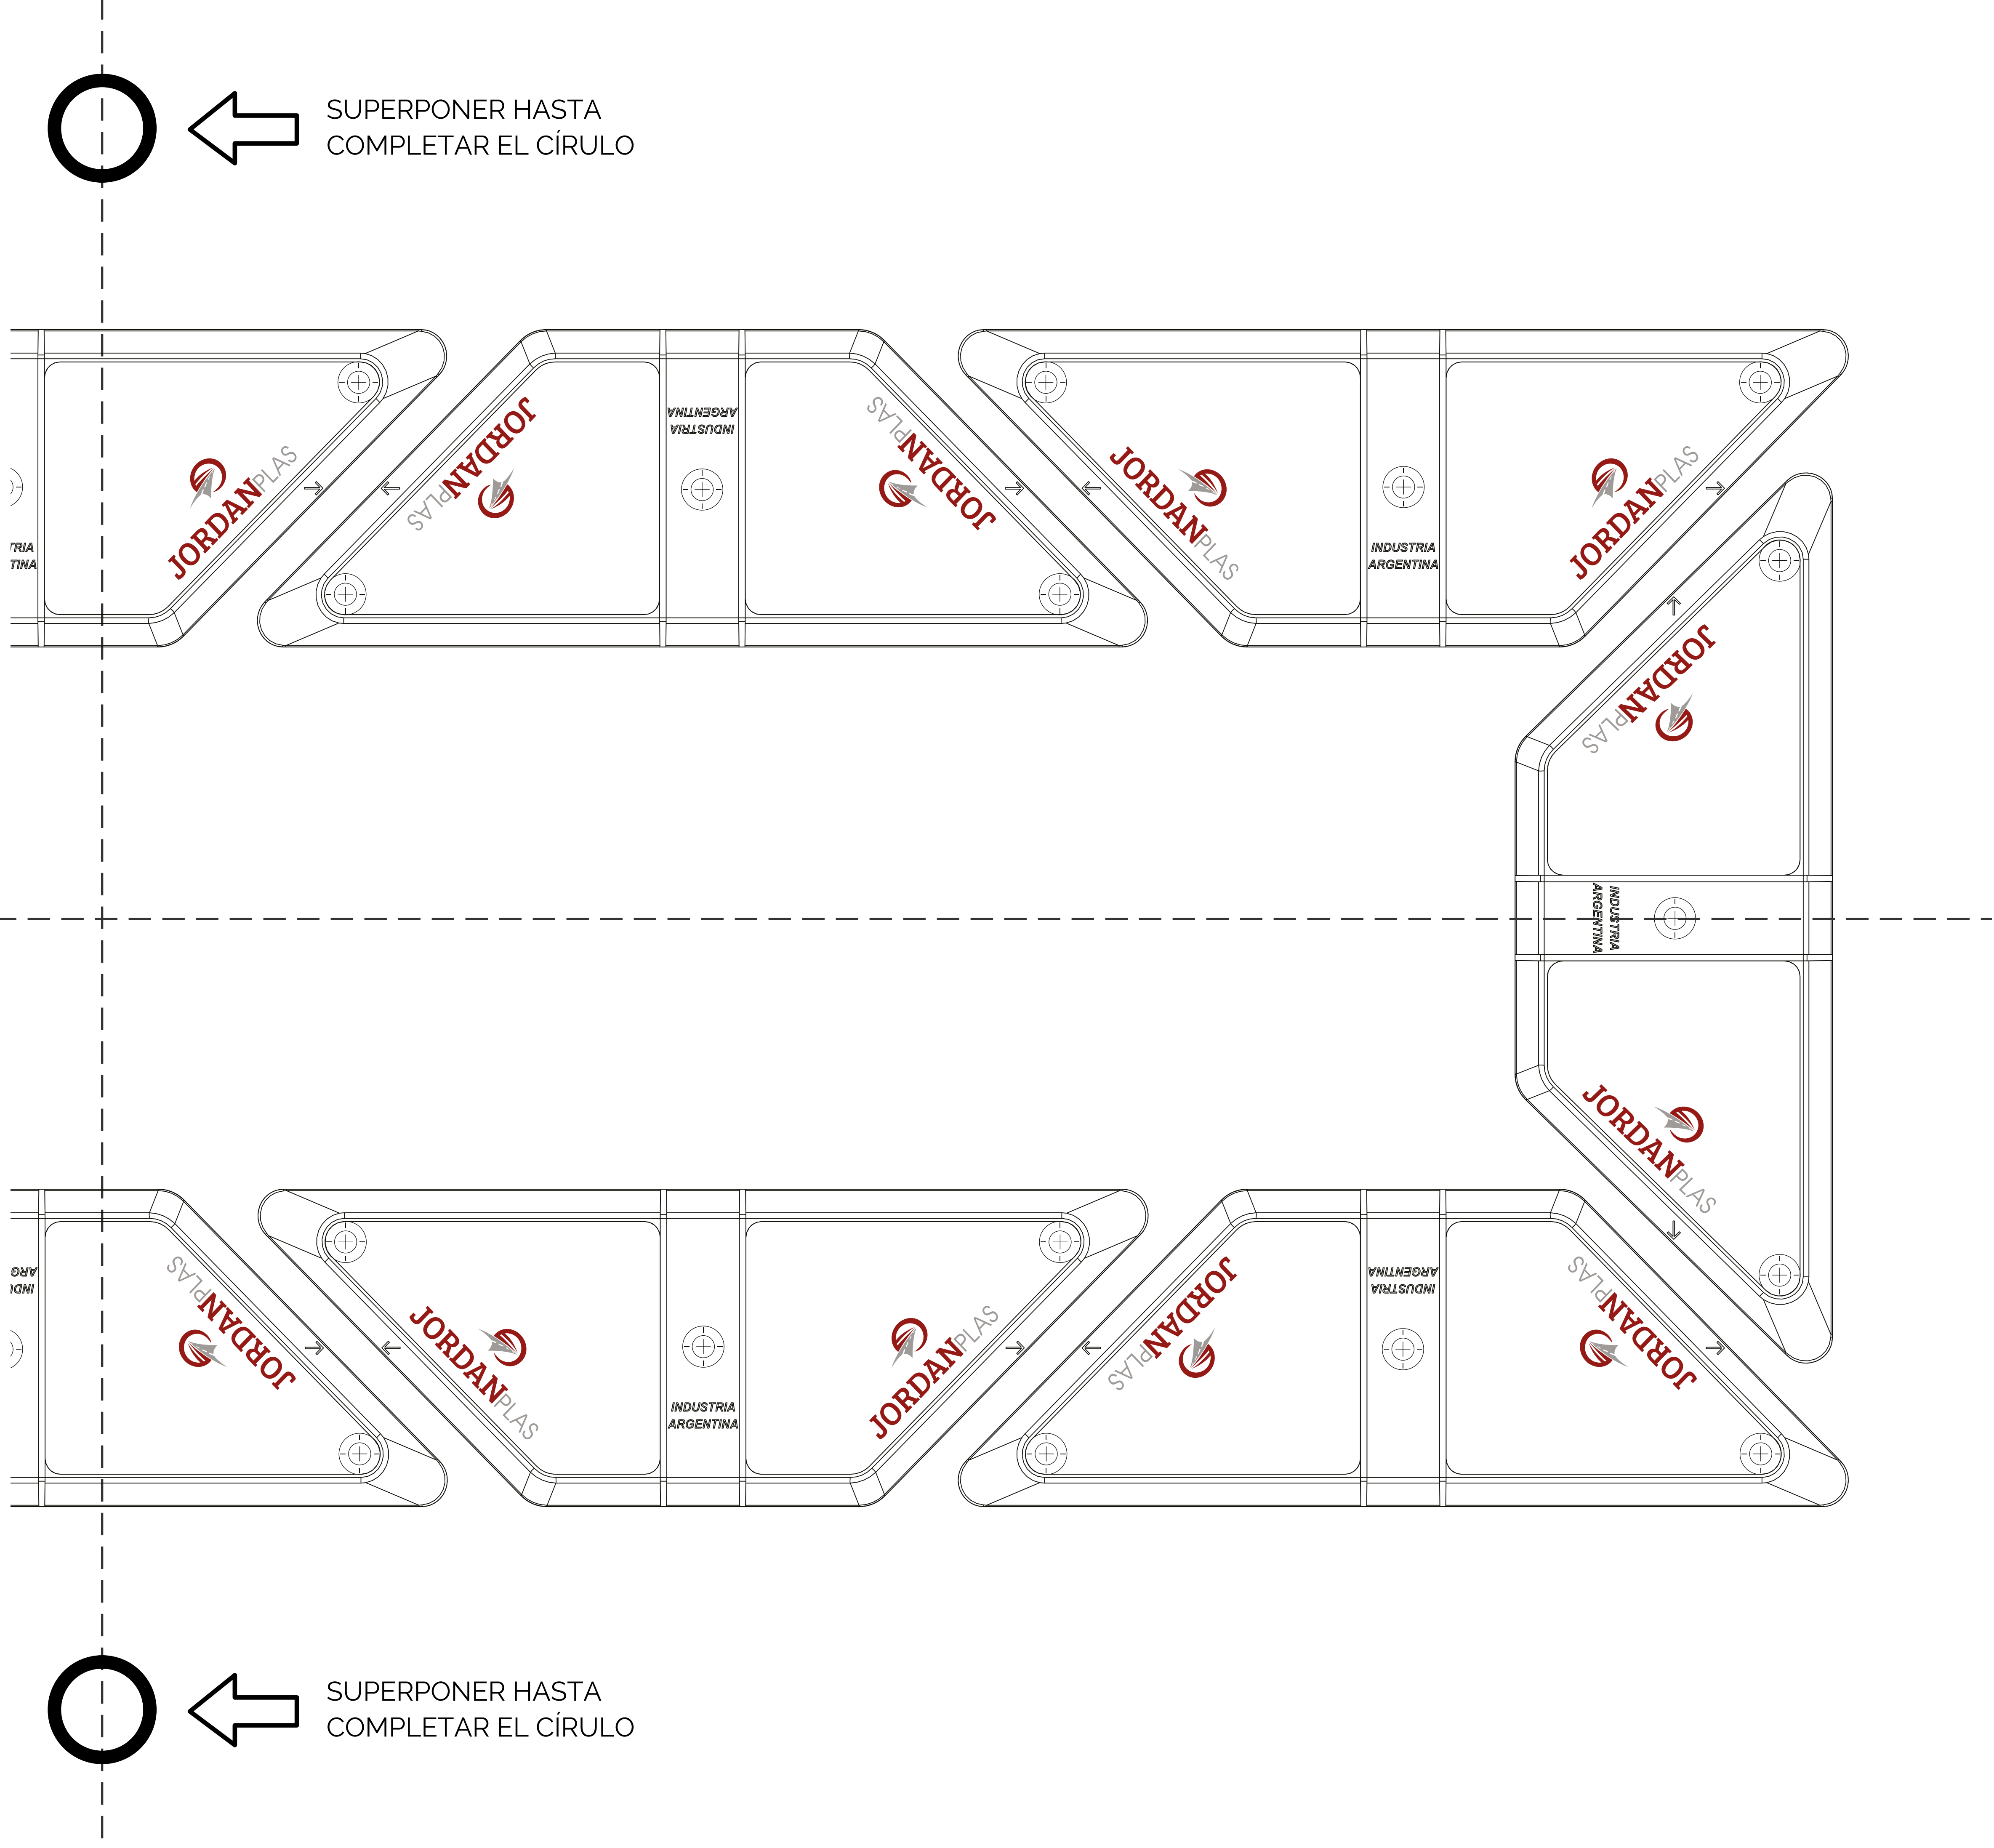

FDT.01

Flecha recta doble

19 LT-50

FEDT.01

Flecha recta doble

19 LT-50

Fijaciones:

57 Fix de 10x1.3/4 (5,2mm x 44,5 mm) | 3 por unidad

57 Tarugos Plásticos Con Tope de 8 mm | 3 por unidad