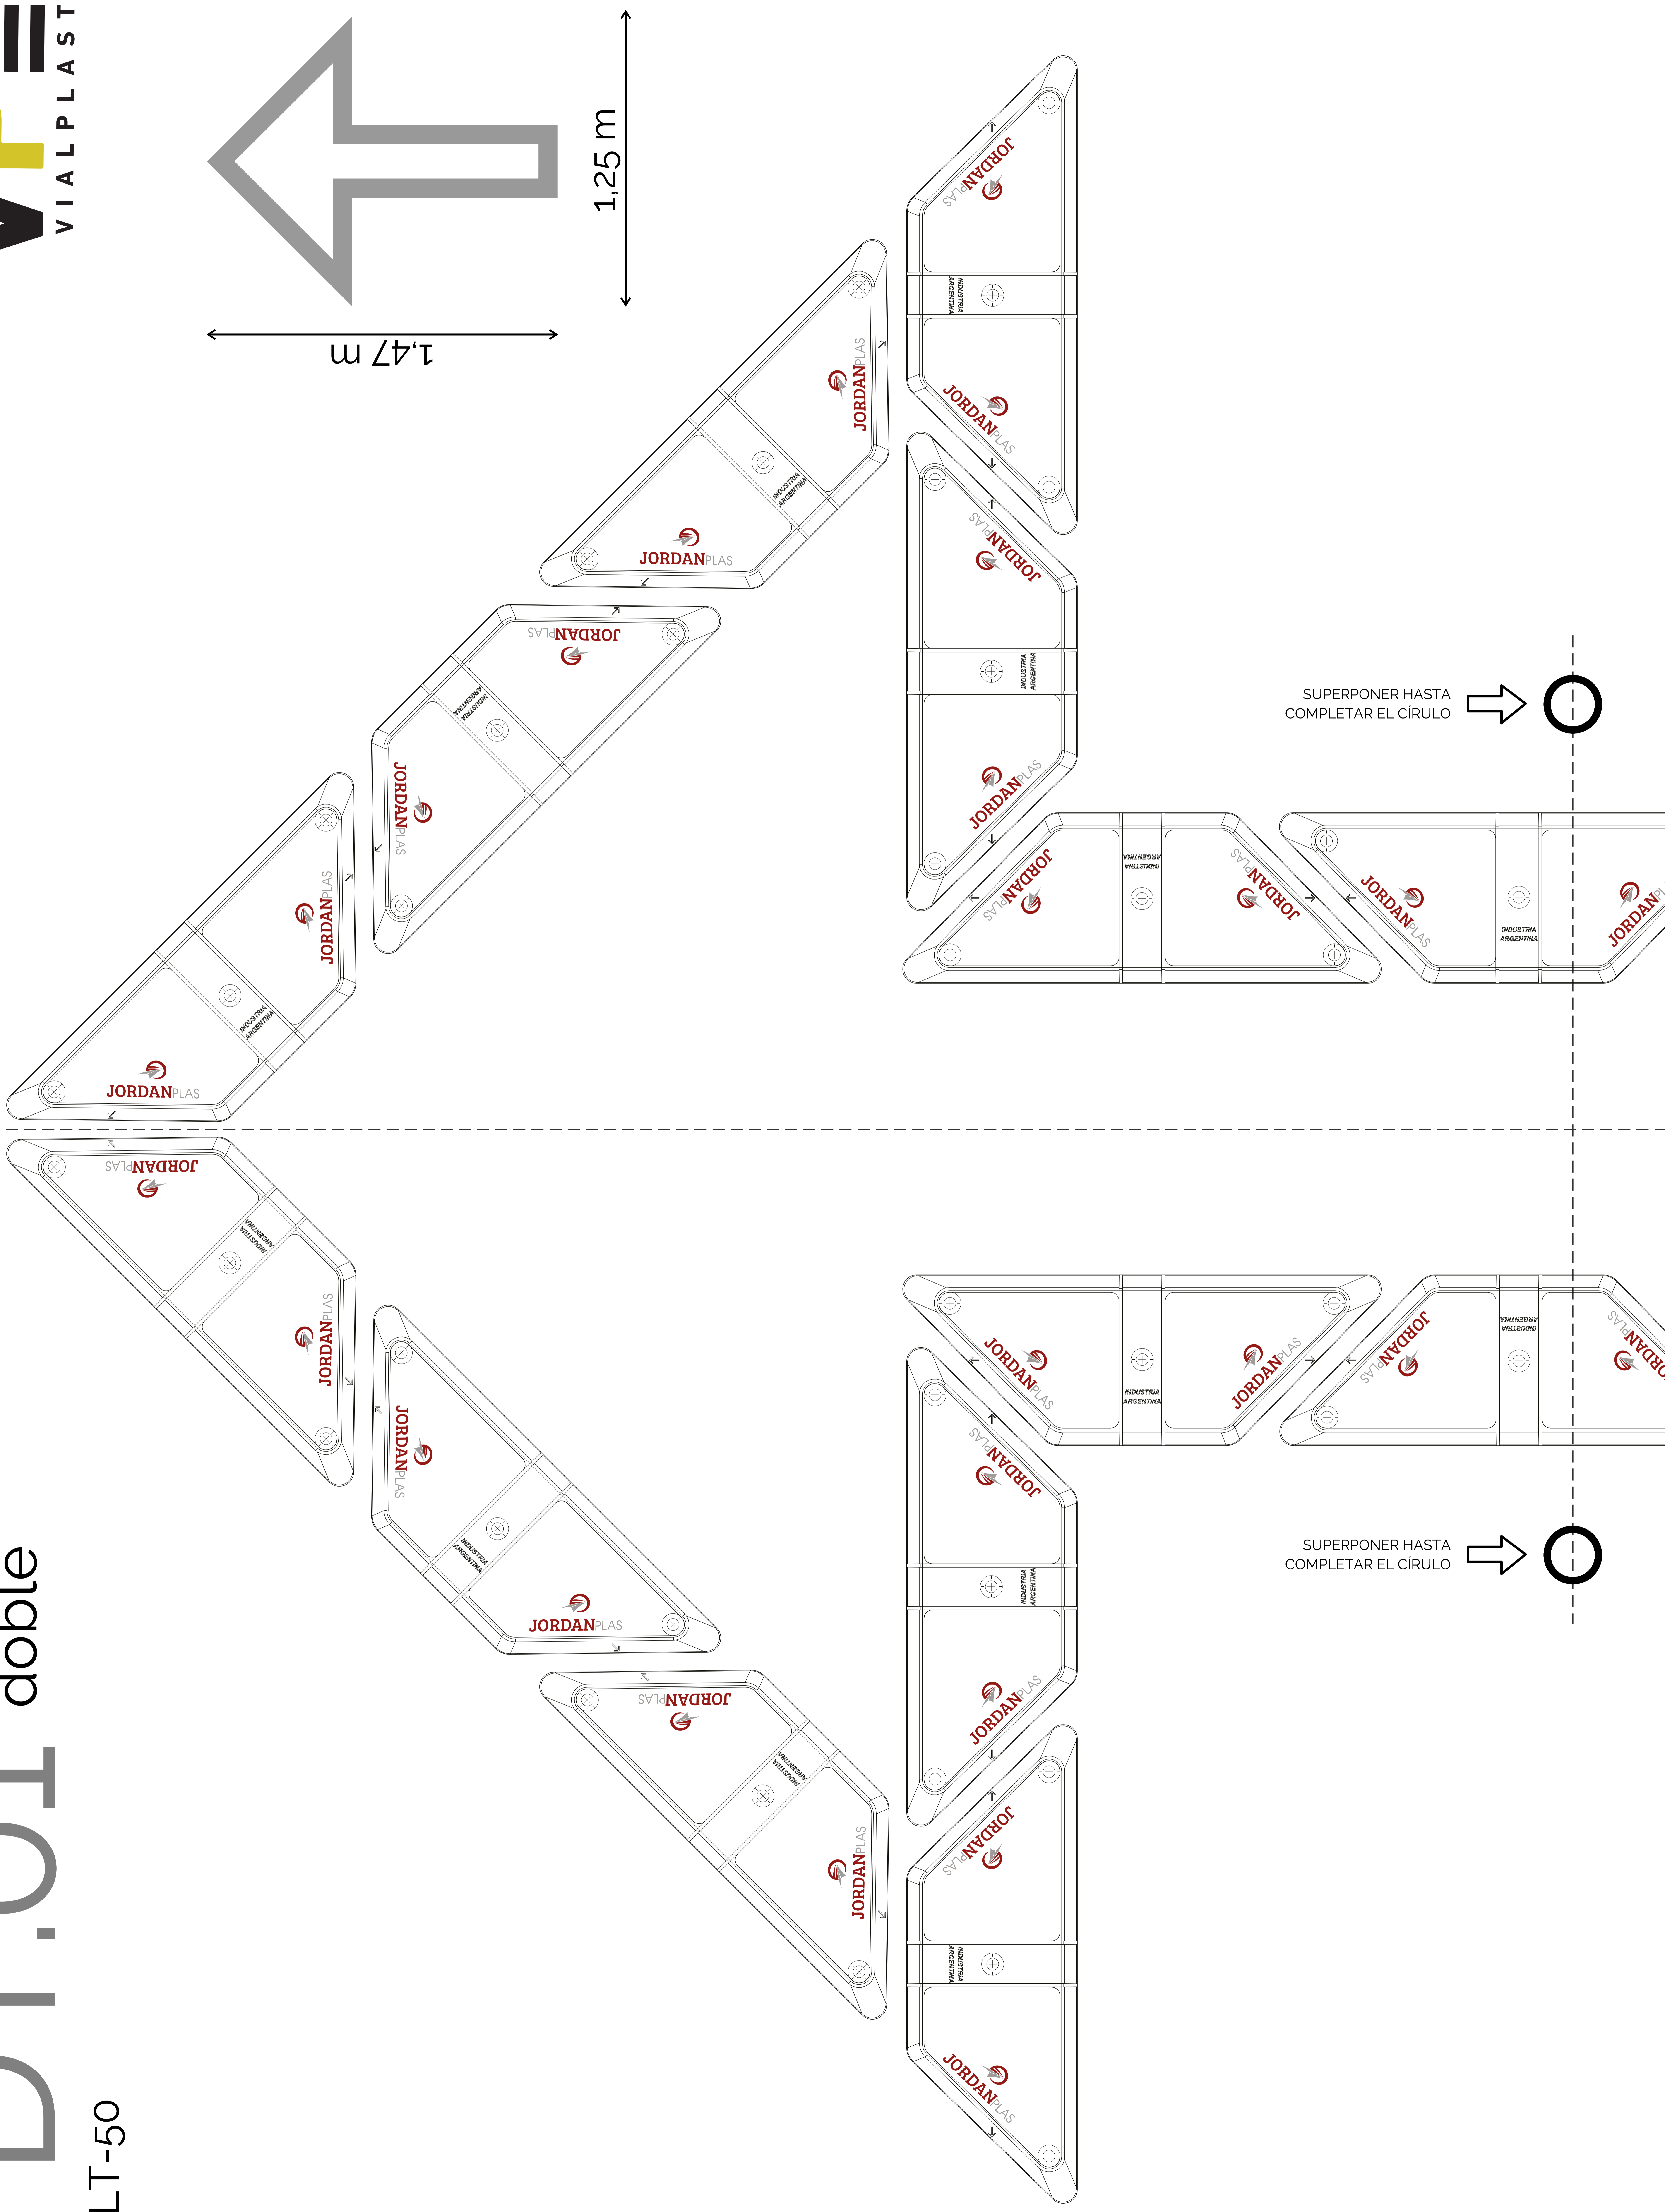

FDT.01

Flecha recta doble

19 LT-50

FEDT.01

Flecha recta doble

19 LT-50

Fijaciones:

57 Fix de 10x1.3/4 (5,2mm x 44,5 mm) | 3 por unidad

57 Tarugos Plásticos Con Tope de 8 mm | 3 por unidad