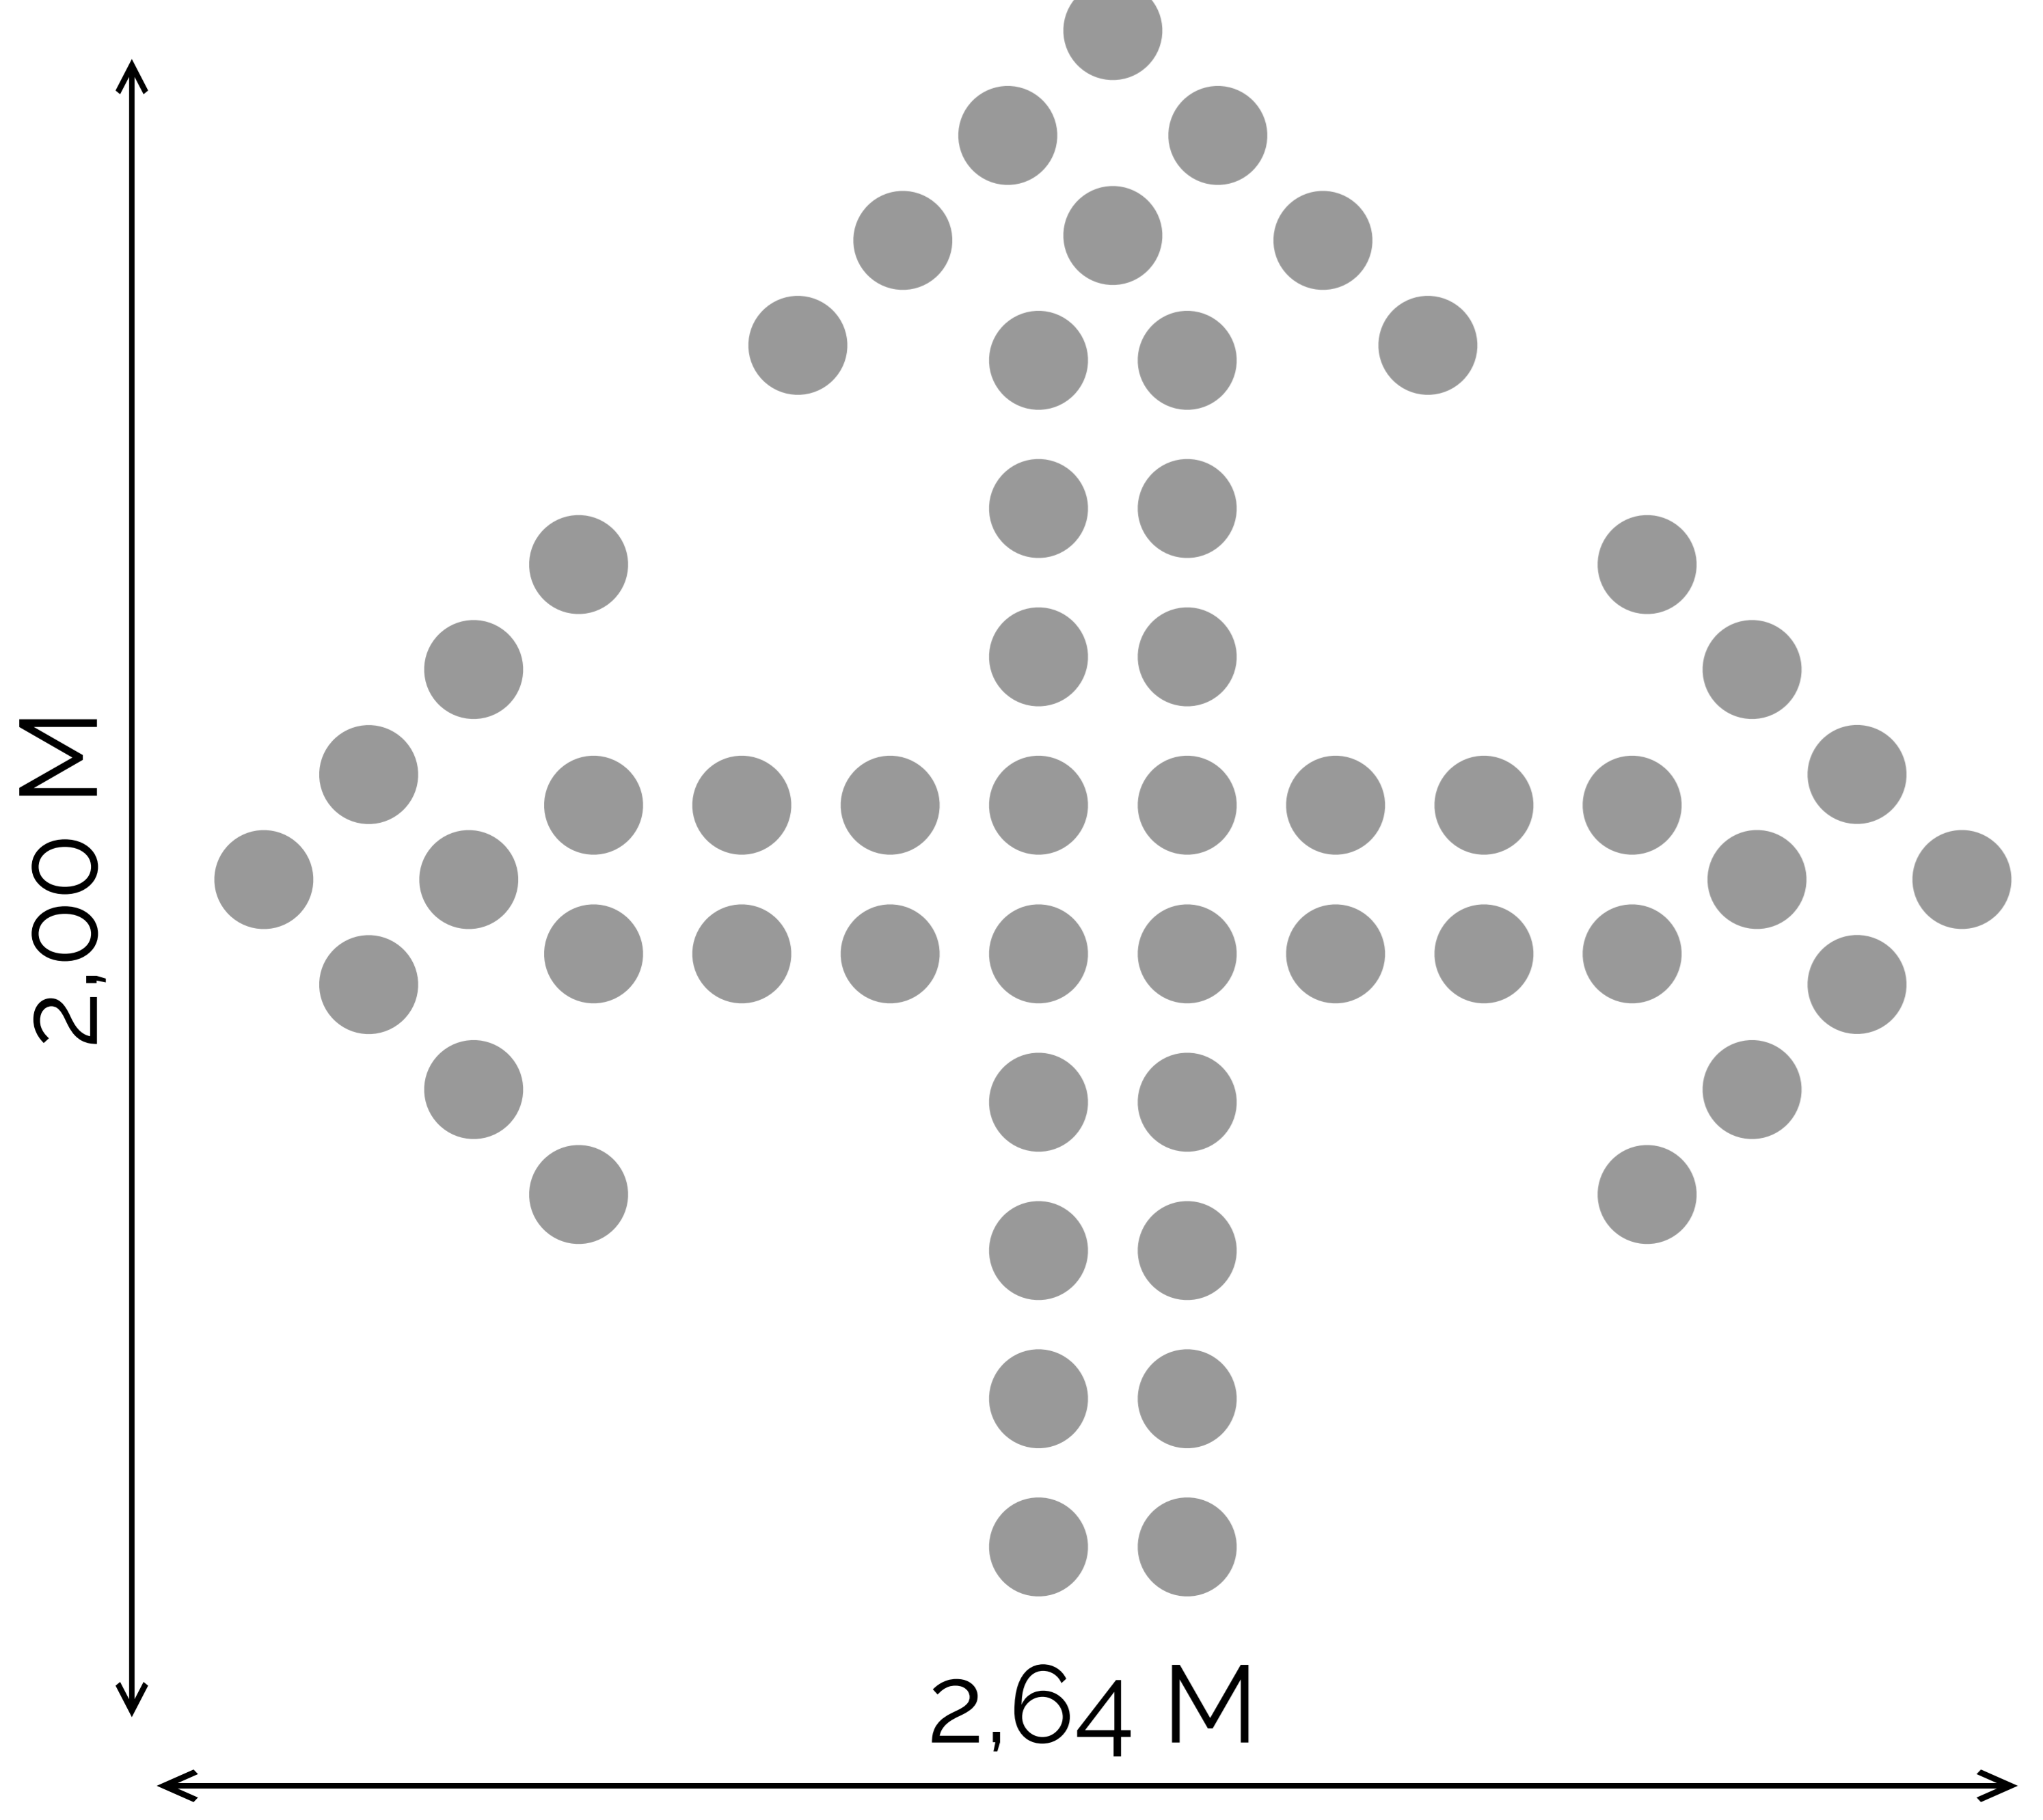

FDR.13

Flecha doble
Recta + Izq + Der

64 LT-48-120

Fijaciones:
18g Fix de 10x1. 3/4 (6,2mm x 44,5 mm) | 3 por unidad
18g Tarugos Plásticos Con Tope de 8 mm | 3 por unidad

A
← SUPERPONER HASTA COMPLETAR EL CÍRULO

B
→ SUPERPONER HASTA COMPLETAR EL CÍRULO

A
← SUPERPONER HASTA COMPLETAR EL CÍRULO

B
→ SUPERPONER HASTA COMPLETAR EL CÍRULO

DOBLE POR LA LÍNEA PUNTEADA

DOBLE POR LA LÍNEA PUNTEADA

B

SUPERPONER HASTA
COMPLETAR EL CÍRULO

B

SUPERPONER HASTA
COMPLETAR EL CÍRULO