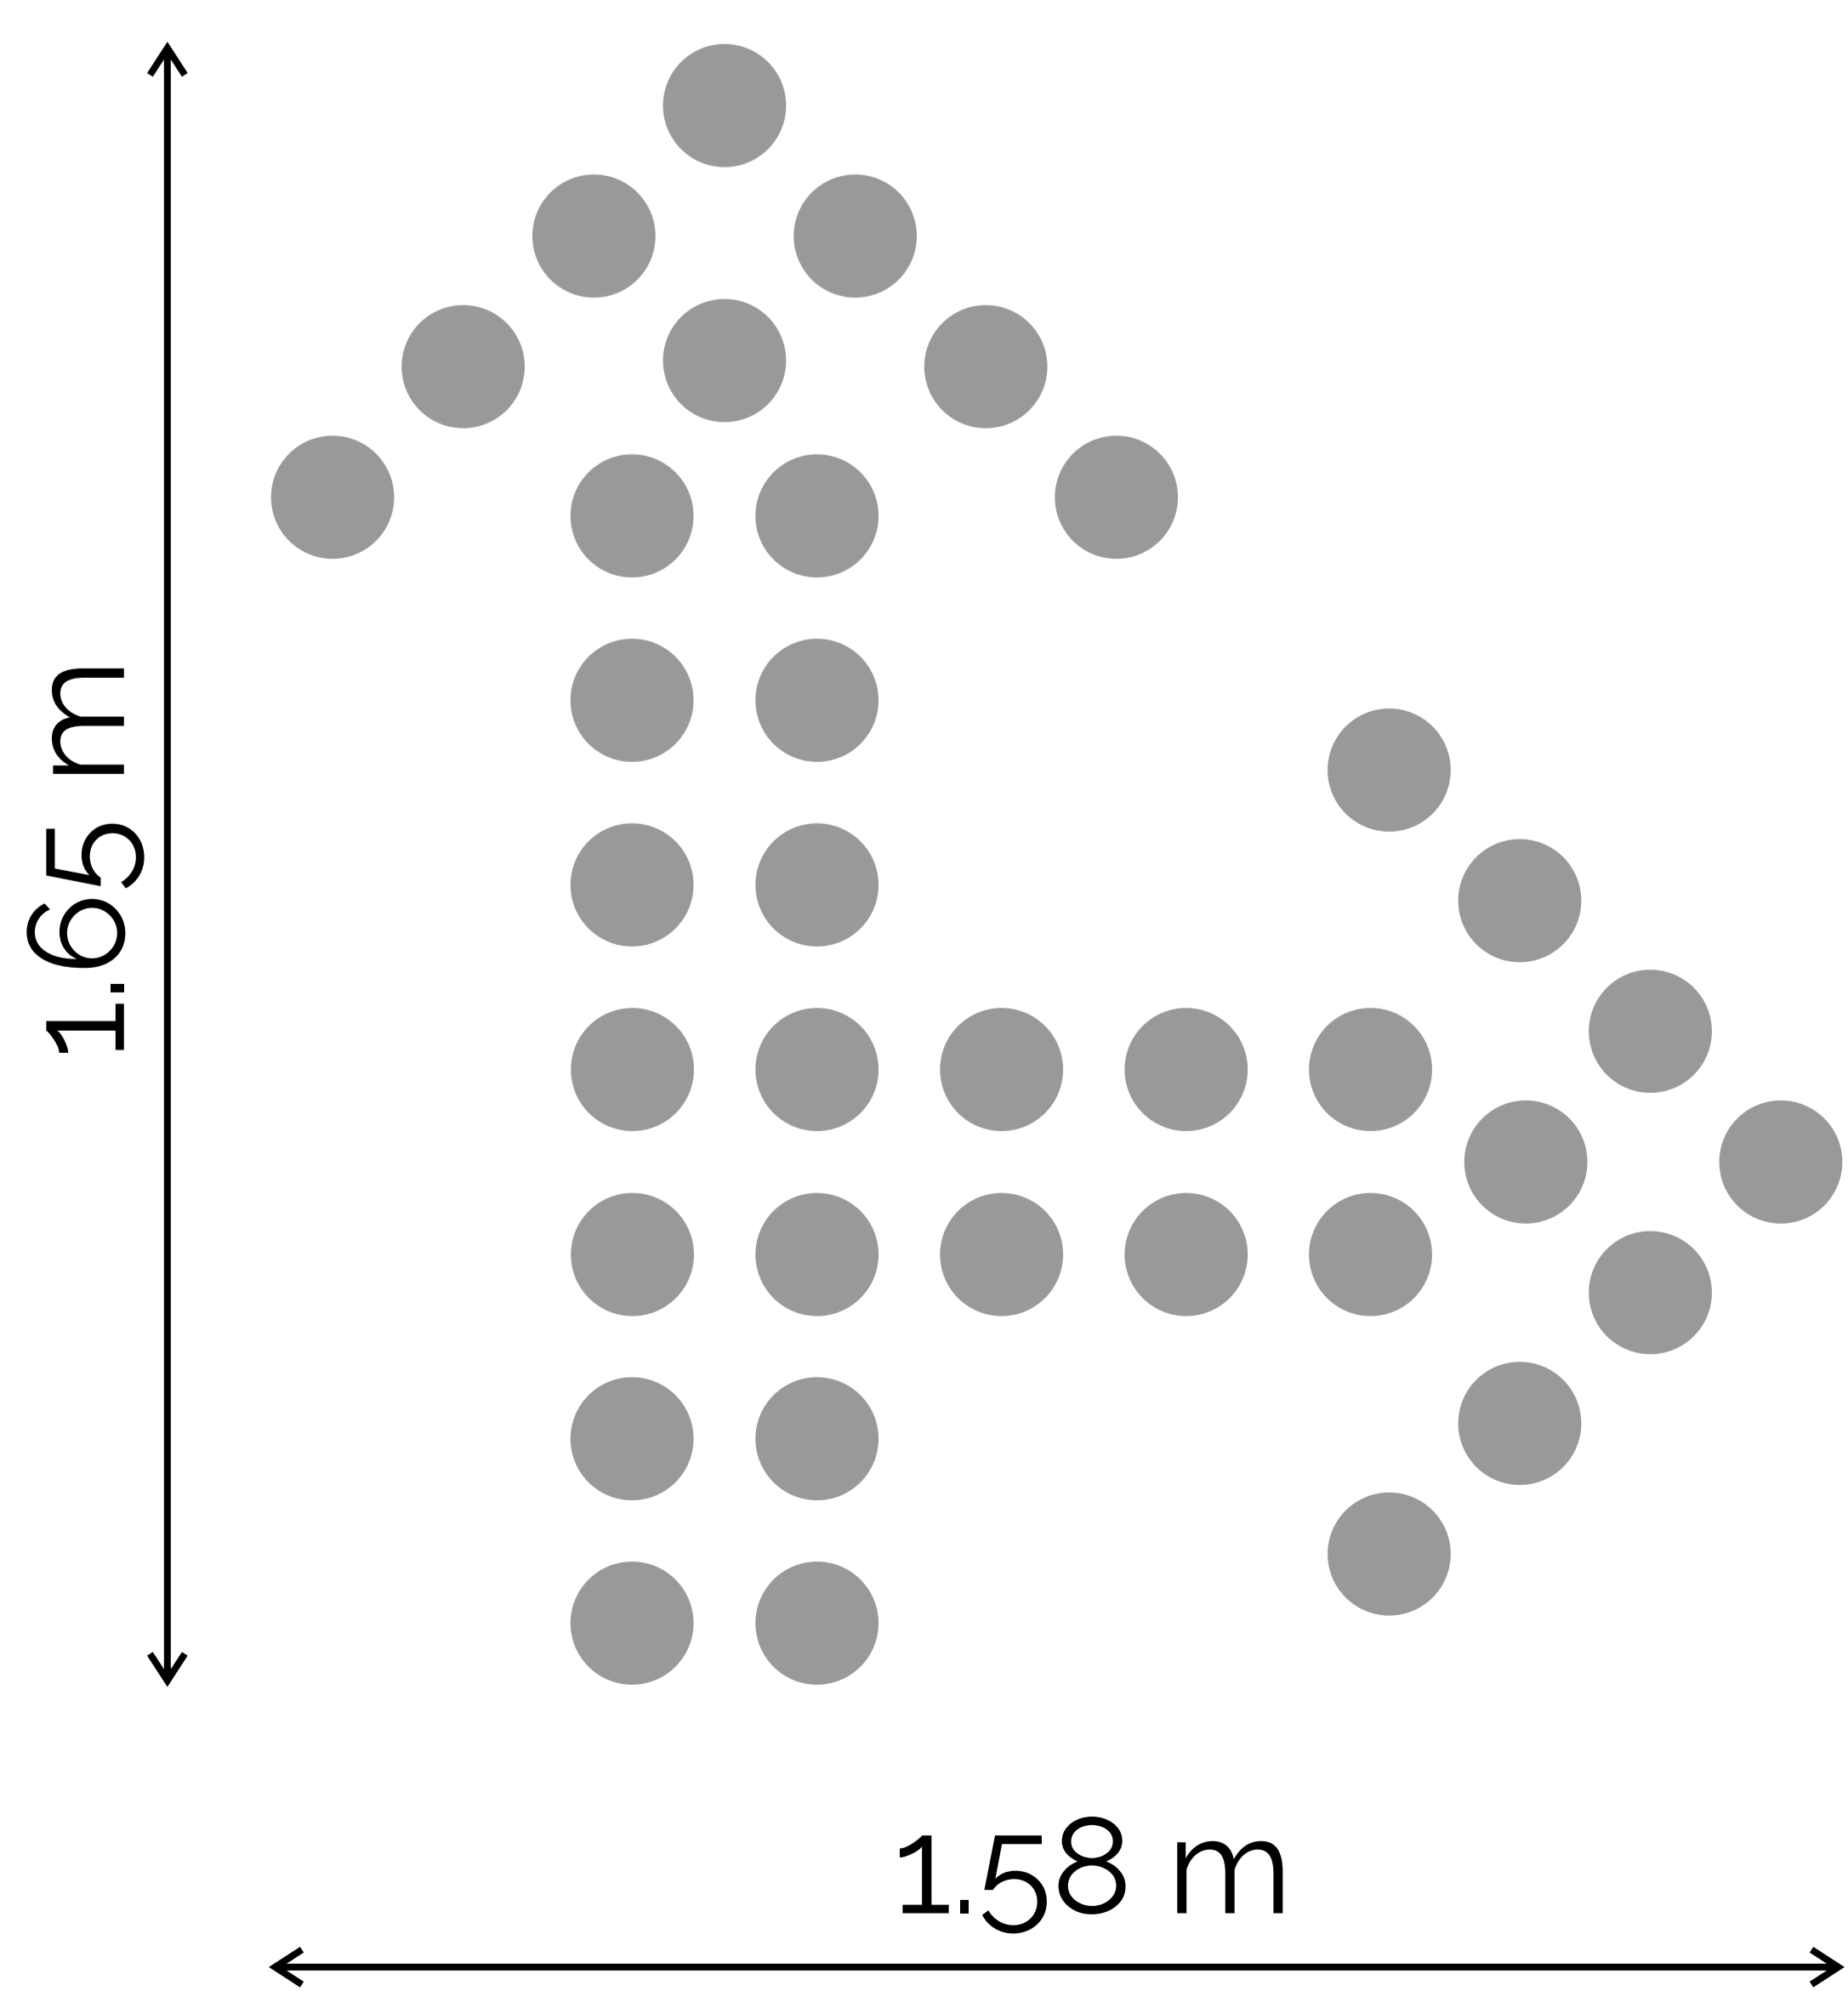

FDR.09

Flecha doble
Recta + Giro Der 90°

36 LT-48-120

Fijaciones:
108 Fix de 10x1.3/4 (5,2mm x 44,5 mm) | 3 por unidad
108 Tarugos Plásticos Con Tope de 8 mm | 3 por unidad

FDR.09

DOBLE POR LA LÍNEA PUNTEADA

SUPERPONER HASTA
COMPLETAR EL CÍRULO

SUPERPONER HASTA
COMPLETAR EL CÍRULO

DOBLE POR LA LÍNEA PUNTEADA