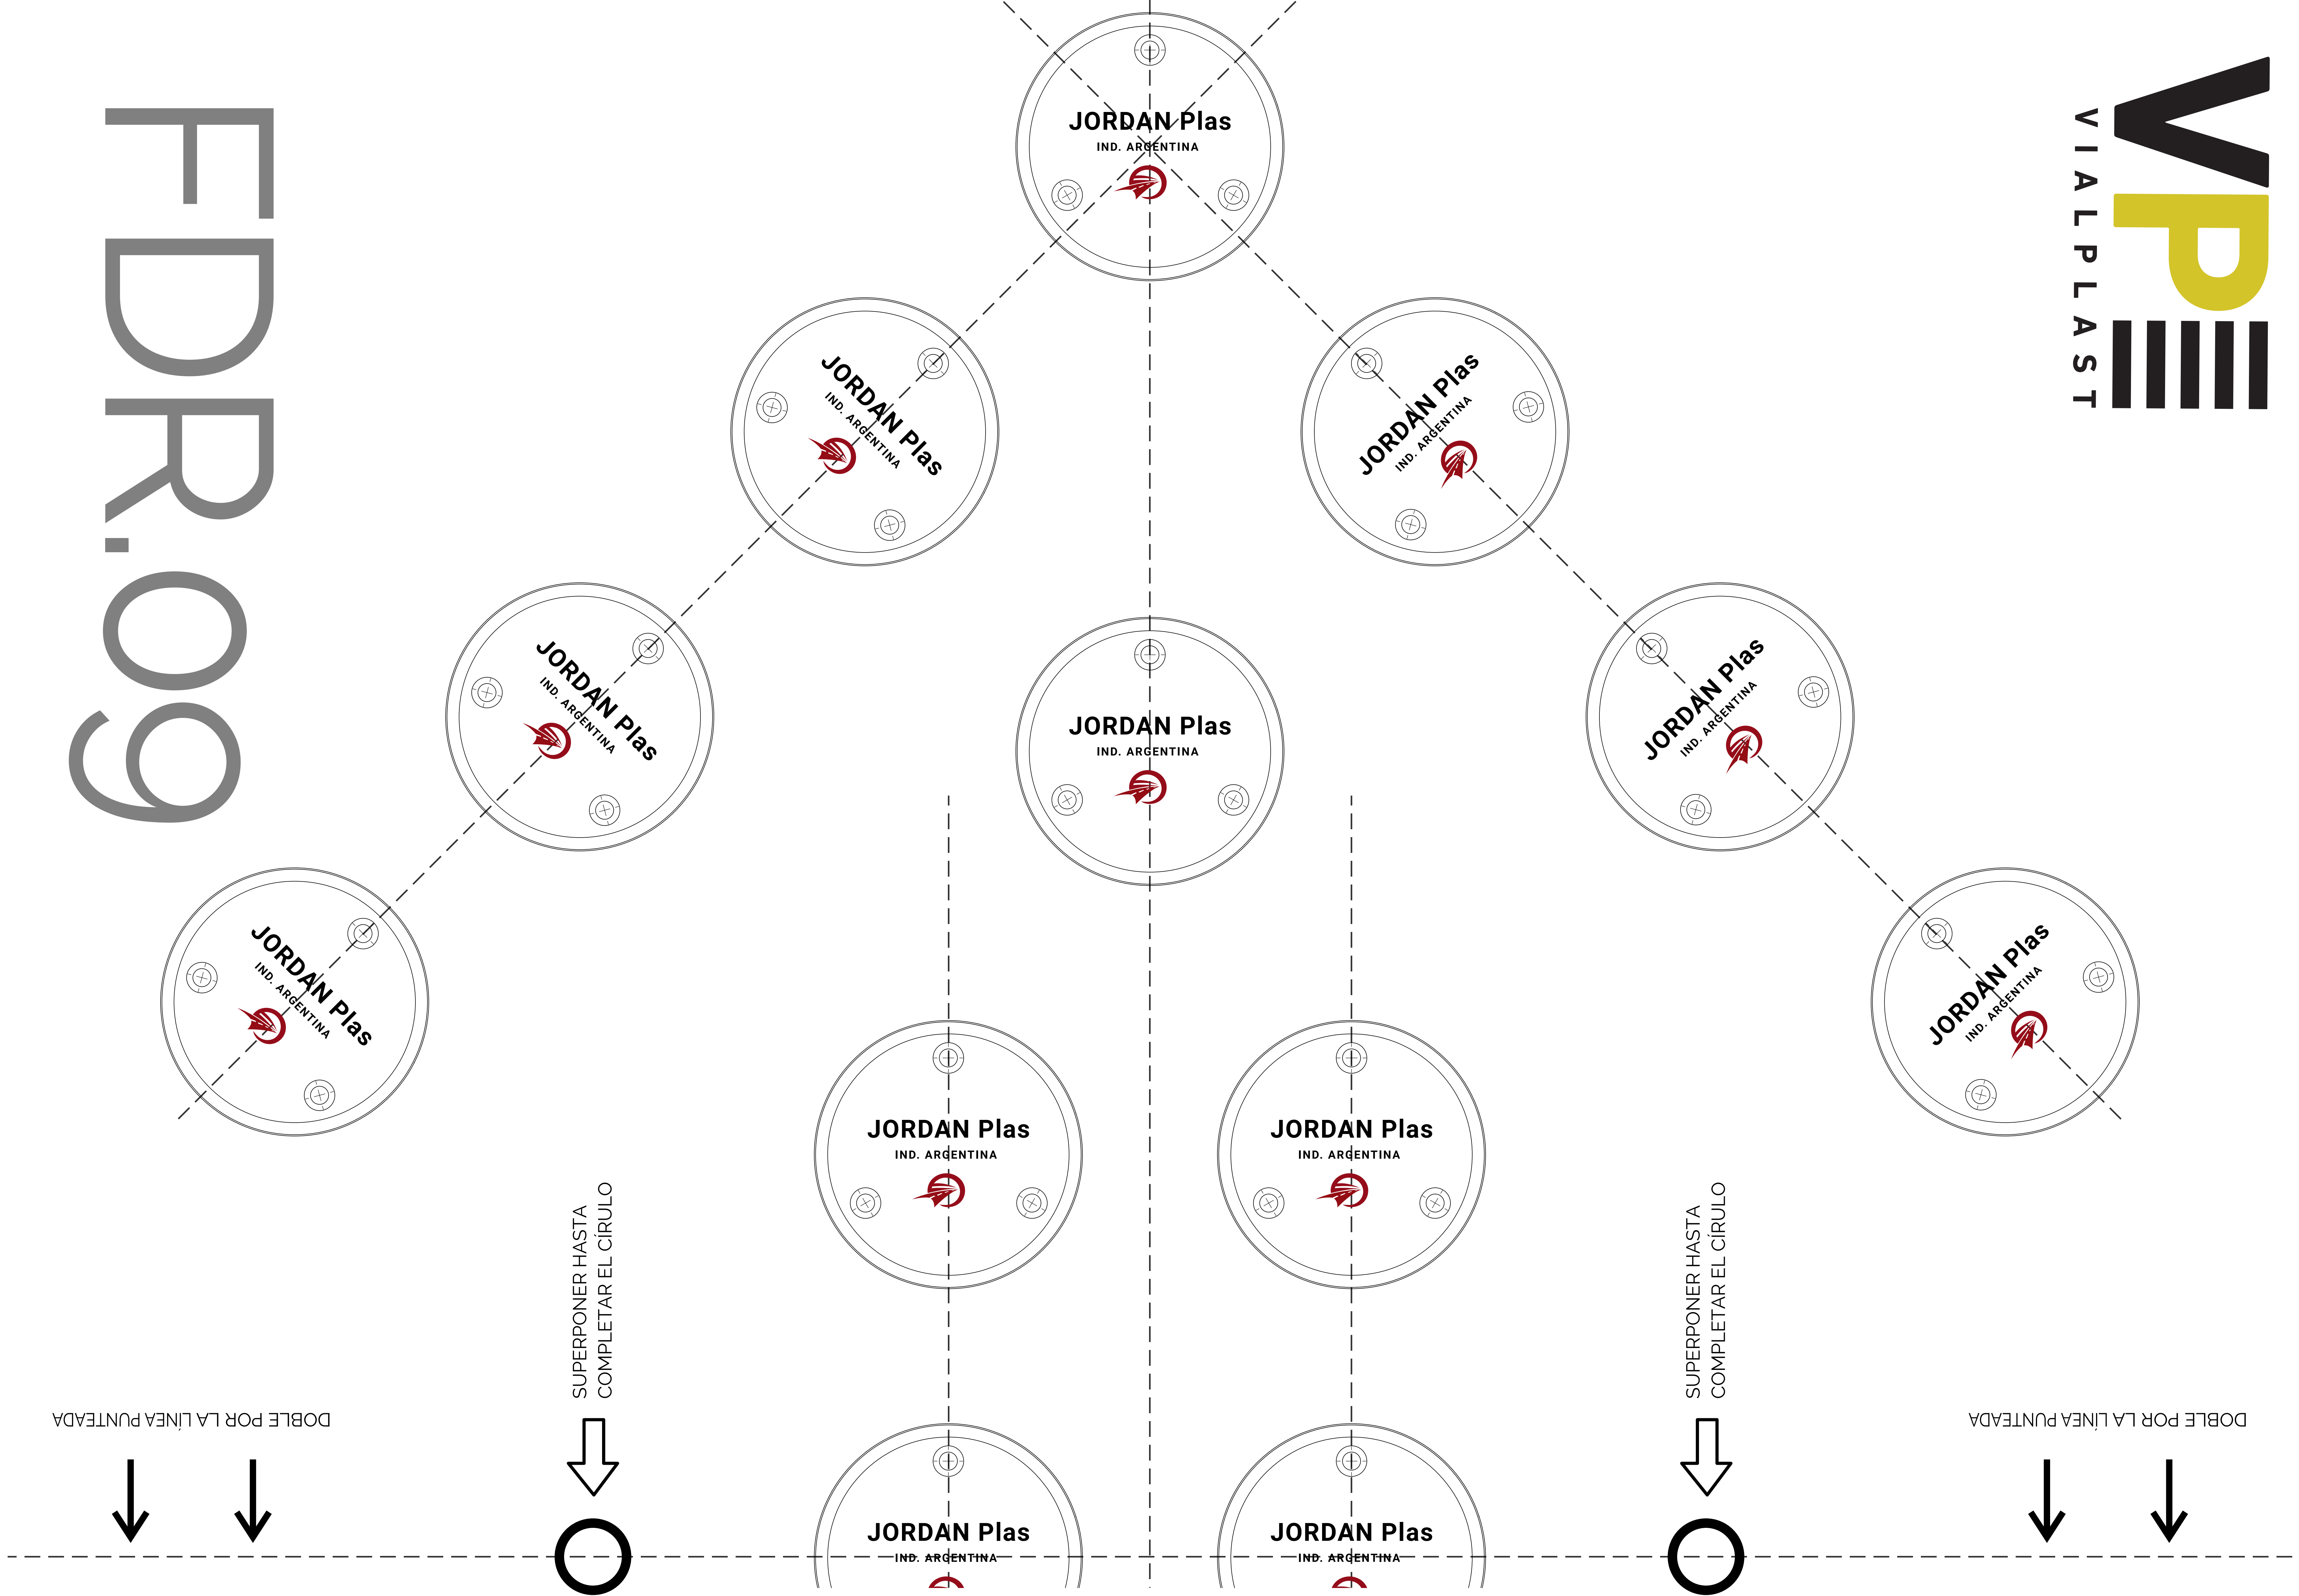

FDR.09

Flecha doble
Recta + Giro Der 90°

36 LT-48-120

Fijaciones:
108 Fix de 10x1.3/4 (5,2mm x 44,5 mm) | 3 por unidad
108 Tarugos Plásticos Con Tope de 8 mm | 3 por unidad

FDR.09

DOBLE POR LA LÍNEA PUNTEADA

SUPERPONER HASTA
COMPLETAR EL CÍRULO

SUPERPONER HASTA
COMPLETAR EL CÍRULO

DOBLE POR LA LÍNEA PUNTEADA