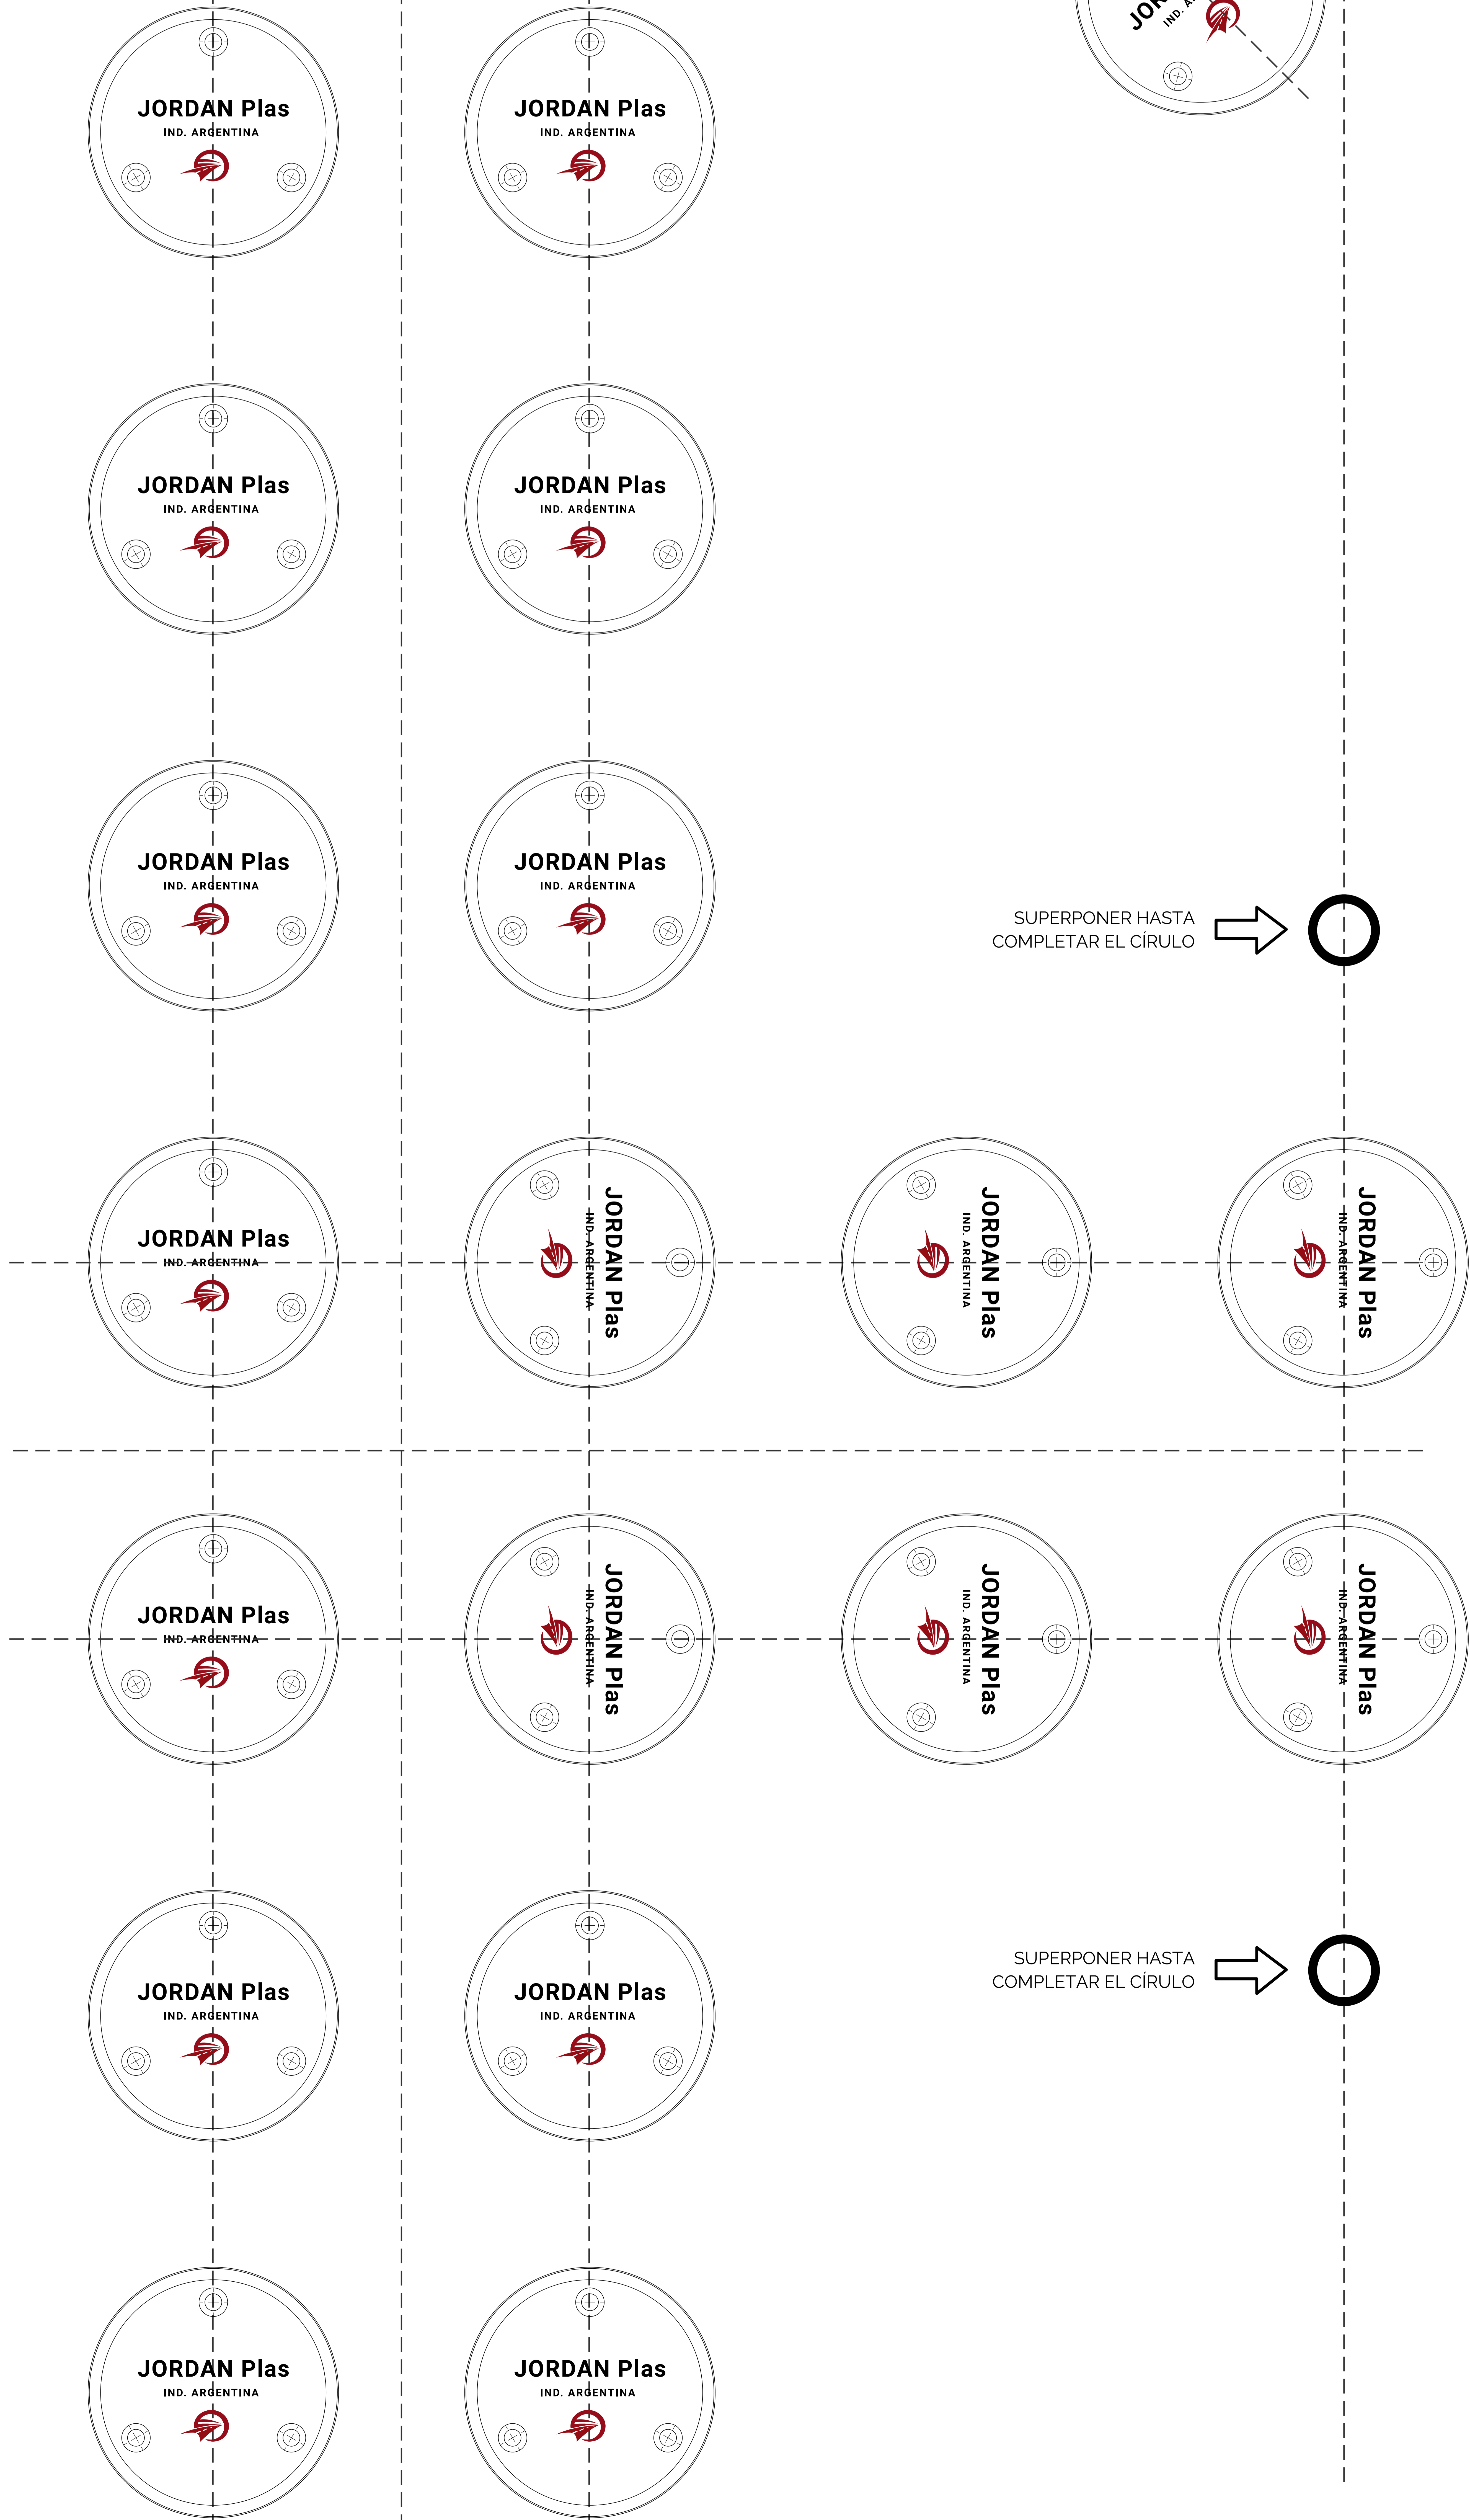

FDR.09

Flecha doble
Recta + Giro Der 90°

36 LT-48-120

Fijaciones:
108 Fix de 10x1.3/4 (5,2mm x 44,5 mm) | 3 por unidad
108 Tarugos Plásticos Con Tope de 8 mm | 3 por unidad

FDR.09

DOBLE POR LA LÍNEA PUNTEADA

SUPERPONER HASTA
COMPLETAR EL CÍRULO

SUPERPONER HASTA
COMPLETAR EL CÍRULO

DOBLE POR LA LÍNEA PUNTEADA