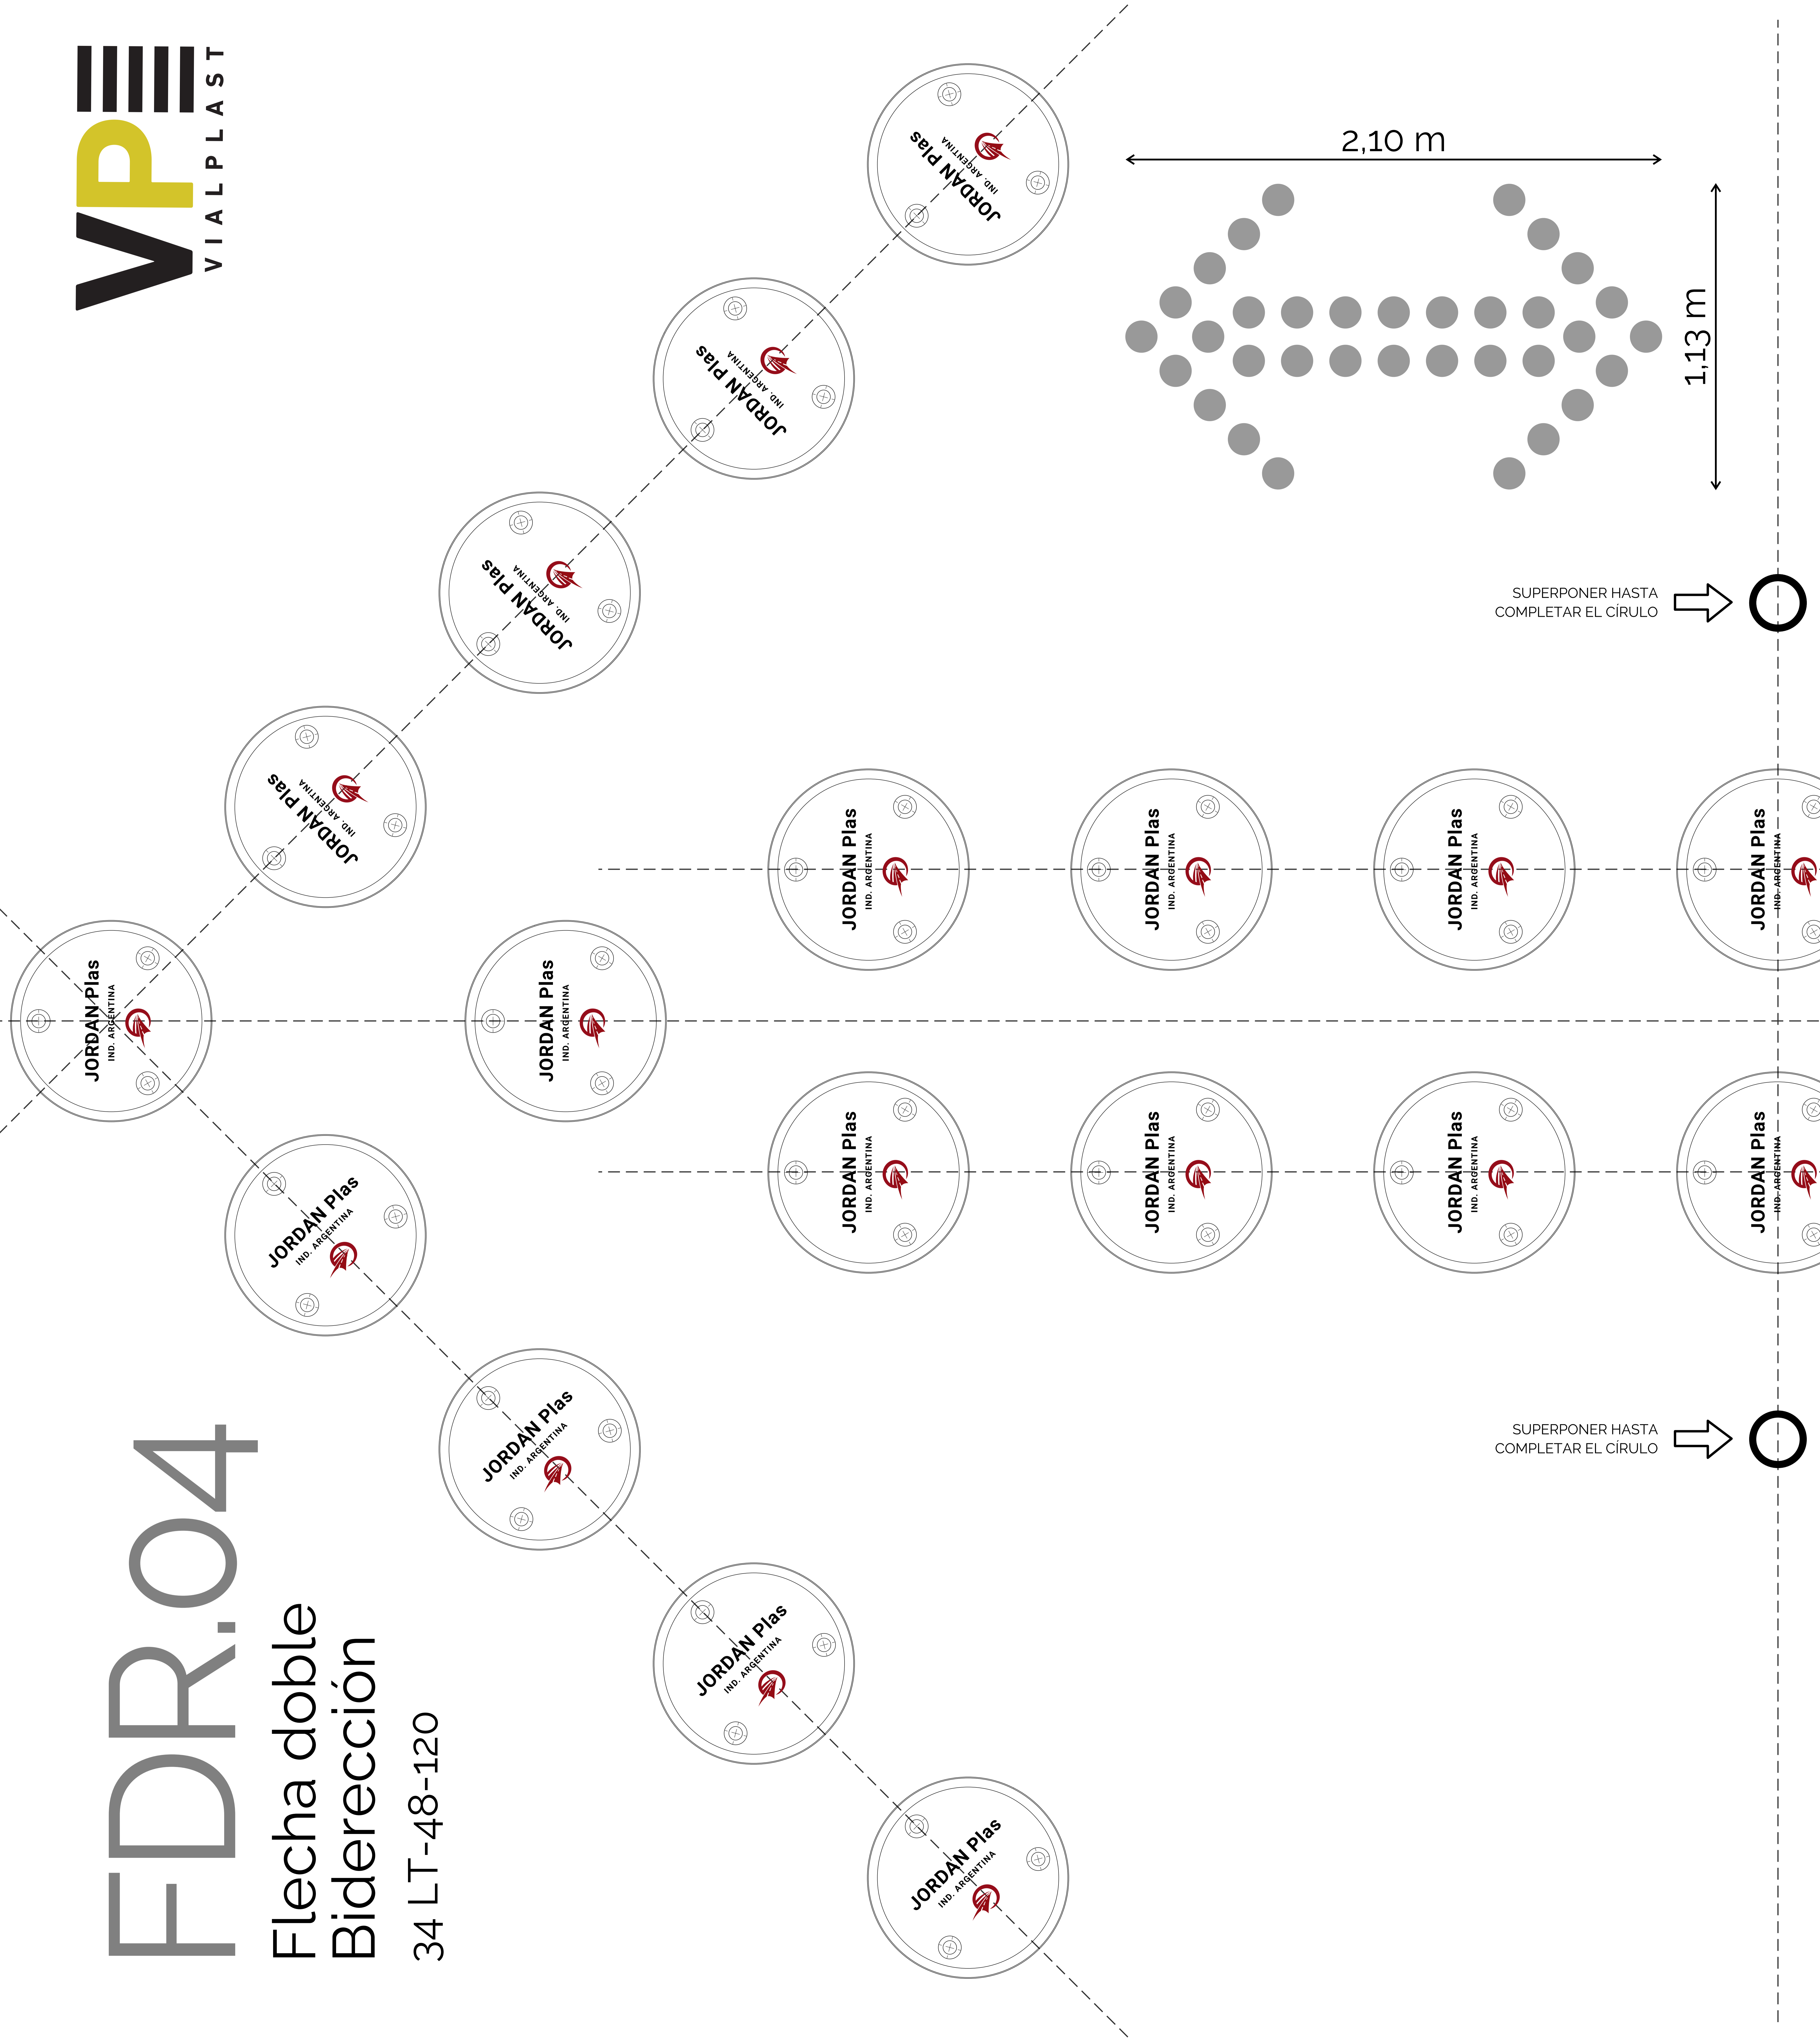

FDR.04

Flecha doble
Bidirección

34 LT-48-120

2,10 m

1,13 m

SUPERPONER HASTA
COMPLETAR EL CÍRULO

SUPERPONER HASTA
COMPLETAR EL CÍRULO